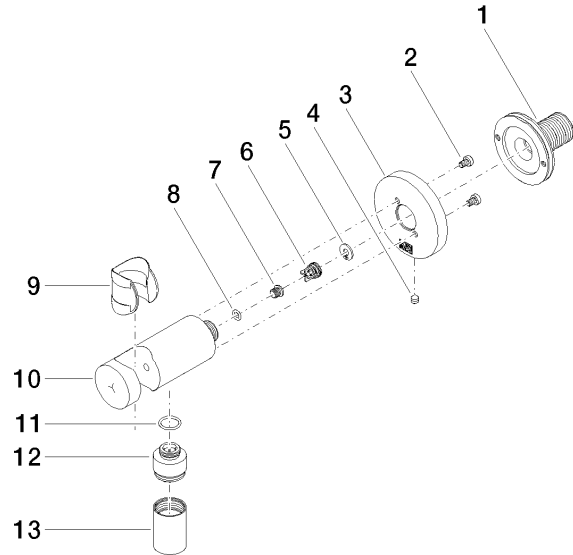

**EDITION PRO Codo de conexión a pared - Cromo cepillado**

28 490 626

- Salida ducha de 3/8"
- Roseta Ø 60 mm
- Racor 1/2"
- Seguridad intrínseca contra el reflujó

	Cromo cepillado	28 490 626-93
	Cromo	28 490 626-00
	Negro mate	28 490 626-33

**Complementos necesarios**

- Cuerpo empotrado -** 35 085 970 90
- Profundidad de montaje mín. 90 mm
  - Profundidad de montaje máx. 163 mm

## EDITION PRO Codo de conexión a pared - Cromo cepillado

28 490 626

mm [inches]

### Diagrama de flujo

**EDITION PRO Codo de conexión a pared - Cromo cepillado**

28 490 626

**Lista de piezas de recambios**

N°	Número de artículo	Denominación	Cantidad de montaje	Plazo de entrega
1	90 24 03 280 00 90	boquilla	1	2
2	09 30 30 037 90	tornillo	1	2
3	09 27 66 016-93	roseta	1	60
4	09 31 11 112 90	varilla	1	60
5	09 16 01 023 90	anillo	1	2
6	09 23 01 131 90	inhibidor de reflujo	1	2
7	09 30 30 113 20 90	tornillo	1	2
8	09 14 10 001 90	sello	1	2
9	09 18 40 216 90	camisa	1	2
10	09 11 03 124-93	racor	1	20
11	09 14 10 213 90	sello	1	2
12	09 24 03 279-93	boquilla	1	20
13	90 21 02 069 00-93	funda	1	-