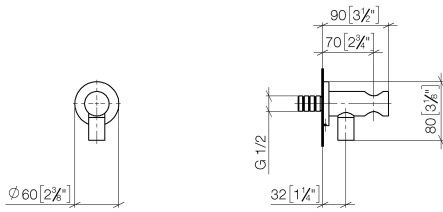

**EDITION PRO Codo de conexión a pared - Cromo cepillado**

28 490 626

- Salida ducha de 3/8"
- Roseta Ø 60 mm
- Racor 1/2"
- Seguridad intrínseca contra el reflujó

	Cromo cepillado	28 490 626-93
	Cromo	28 490 626-00
	Negro mate	28 490 626-33

**Complementos necesarios**

- Cuerpo empotrado -** 35 085 970 90
- Profundidad de montaje mín. 90 mm
  - Profundidad de montaje máx. 163 mm

## EDITION PRO Codo de conexión a pared - Cromo cepillado

28 490 626

mm [inches]