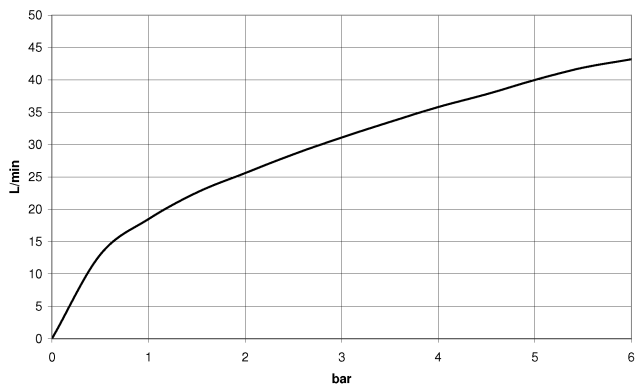

Diagrama de flujo