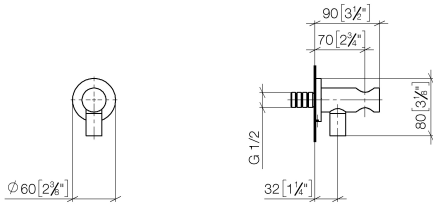

28 490 660

- Salida ducha de 3/8"
- Roseta Ø 60 mm
- Racor 1/2"

Protección contra reflujo.

Encaja con: TARA, VAIA, META

	Cromo	28 490 660-00
	Platino cepillado	28 490 660-06
	Platino	28 490 660-08
	Dark Chrome	28 490 660-19
	Oro claro	28 490 660-26
	Oro claro cepillado	28 490 660-27
	Latón cepillado (Oro 23k)	28 490 660-28
	Negro mate	28 490 660-33
	Bronce cepillado	28 490 660-42
	Champagne cepillado (Oro 22k)	28 490 660-46
	Champagne (Oro 22k)	28 490 660-47
	Cyprum	28 490 660-49
	Cromo cepillado	28 490 660-93
	Dark Platinum cepillado	28 490 660-99

### Complementos recomendados

**Cuerpo empotrado -**

35 085 970 90

- Profundidad de montaje mín. 90 mm
- Profundidad de montaje máx. 163 mm

28 490 660

mm [inches]

### Diagrama de flujo