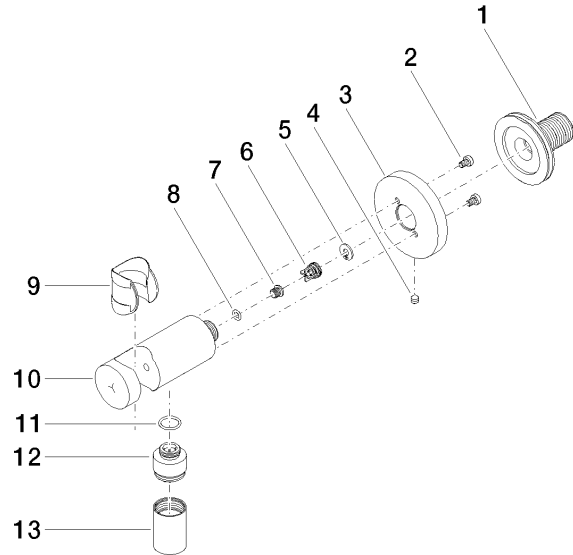

28 490 660

- Salida ducha de 3/8"
- Roseta Ø 60 mm
- Racor 1/2"

Protección contra reflujo.

Encaja con: TARA, VAIA, META

	Platino cepillado	28 490 660-06
	Cromo	28 490 660-00
	Platino	28 490 660-08
	Dark Chrome	28 490 660-19
	Oro claro	28 490 660-26
	Oro claro cepillado	28 490 660-27
	Latón cepillado (Oro 23k)	28 490 660-28
	Negro mate	28 490 660-33
	Bronce cepillado	28 490 660-42
	Champagne cepillado (Oro 22k)	28 490 660-46
	Champagne (Oro 22k)	28 490 660-47
	Cyprum	28 490 660-49
	Cromo cepillado	28 490 660-93
	Dark Platinum cepillado	28 490 660-99

Complementos recomendados

Cuerpo empotrado -

35 085 970 90

- Profundidad de montaje mín. 90 mm
- Profundidad de montaje máx. 163 mm

28 490 660

mm [inches]

Diagrama de flujo

Certificado

Belgaqua_21-024- WRAS_1912049.
27_7.

28 490 660

Lista de piezas de recambios

N°	Número de artículo	Denominación	Cantidad de montaje	Plazo de entrega
1	90 24 03 280 00 90	boquilla	1	2
2	09 30 30 037 90	tornillo	2	2
3	09 27 66 001-06	roseta	1	10
4	09 31 11 112 90	varilla	1	60
5	09 16 01 023 90	anillo	1	2
6	09 23 01 131 90	inhibidor de reflujo	1	2
7	09 30 30 113 20 90	tornillo	1	2
8	09 14 10 001 90	sello	1	2
9	09 18 40 216 90	camisa	1	2
10	09 11 03 124-06	racor	1	10
11	09 14 10 213 90	sello	1	2
12	09 24 03 279-06	boquilla	1	10
13	90 21 02 069 00-06	funda	1	10