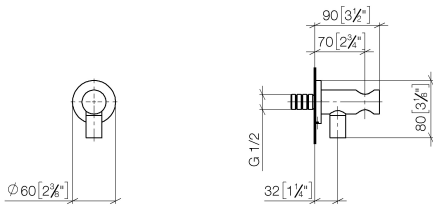

28 490 660

- Salida ducha de 3/8"
- Roseta Ø 60 mm
- Racor 1/2"

Protección contra reflujo.

Encaja con: TARA, VAIA, META

	Platino cepillado	28 490 660-06
	Cromo	28 490 660-00
	Platino	28 490 660-08
	Dark Chrome	28 490 660-19
	Oro claro	28 490 660-26
	Oro claro cepillado	28 490 660-27
	Latón cepillado (Oro 23k)	28 490 660-28
	Negro mate	28 490 660-33
	Bronce cepillado	28 490 660-42
	Champagne cepillado (Oro 22k)	28 490 660-46
	Champagne (Oro 22k)	28 490 660-47
	Cyprum	28 490 660-49
	Cromo cepillado	28 490 660-93
	Dark Platinum cepillado	28 490 660-99

Complementos recomendados

Cuerpo empotrado -

35 085 970 90

- Profundidad de montaje mín. 90 mm
- Profundidad de montaje máx. 163 mm

28 490 660

mm [inches]

Diagrama de flujo

Certificado

Belgaqua_21-024- WRAS_1912049.
27_7.

28 490 660

Lista de piezas de recambios

N°	Número de artículo	Denominación	Cantidad de montaje	Plazo de entrega
1	90 24 03 280 00 90	boquilla	1	2
2	09 30 30 037 90	tornillo	2	2
3	09 27 66 001-06	roseta	1	10
4	09 31 11 112 90	varilla	1	60
5	09 16 01 023 90	anillo	1	2
6	09 23 01 131 90	inhibidor de reflujo	1	2
7	09 30 30 113 20 90	tornillo	1	2
8	09 14 10 001 90	sello	1	2
9	09 18 40 216 90	camisa	1	2
10	09 11 03 124-06	racor	1	10
11	09 14 10 213 90	sello	1	2
12	09 24 03 279-06	boquilla	1	10
13	90 21 02 069 00-06	funda	1	10