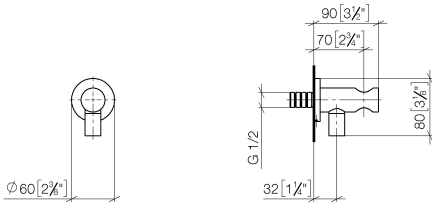

28 490 660

- Salida ducha de 3/8"
- Roseta Ø 60 mm
- Racor 1/2"

Protección contra reflujo.

Encaja con: TARA, VAIA, META

	Platino	28 490 660-08
	Cromo	28 490 660-00
	Platino cepillado	28 490 660-06
	Dark Chrome	28 490 660-19
	Oro claro	28 490 660-26
	Oro claro cepillado	28 490 660-27
	Latón cepillado (Oro 23k)	28 490 660-28
	Negro mate	28 490 660-33
	Bronce cepillado	28 490 660-42
	Champagne cepillado (Oro 22k)	28 490 660-46
	Champagne (Oro 22k)	28 490 660-47
	Cyprum	28 490 660-49
	Cromo cepillado	28 490 660-93
	Dark Platinum cepillado	28 490 660-99

Complementos recomendados

Cuerpo empotrado -

- Profundidad de montaje mín. 90 mm
- Profundidad de montaje máx. 163 mm

35 085 970 90

Complementos recomendados

Cuerpo empotrado -

- Profundidad de montaje mín. 90 mm
- Profundidad de montaje máx. 163 mm

35 085 970 90

28 490 660

mm [inches]

Diagrama de flujo

Certificado

Belgaqua_21-024- WRAS_1912049.
27_7.

28 490 660

Lista de piezas de recambios

N°	Número de artículo	Denominación	Cantidad de montaje	Plazo de entrega
1	90 24 03 280 00 90	boquilla	1	2
2	09 30 30 037 90	tornillo	2	2
3	09 27 66 001-08	roseta	1	40
4	09 31 11 112 90	varilla	1	60
5	09 16 01 023 90	anillo	1	2
6	09 23 01 131 90	inhibidor de reflujo	1	2
7	09 30 30 113 20 90	tornillo	1	2
8	09 14 10 001 90	sello	1	2
9	09 18 40 216 90	camisa	1	2
10	09 11 03 124-08	racor	1	40
11	09 14 10 213 90	sello	1	2
12	09 24 03 279-08	boquilla	1	40
13	90 21 02 069 00-08	funda	1	40