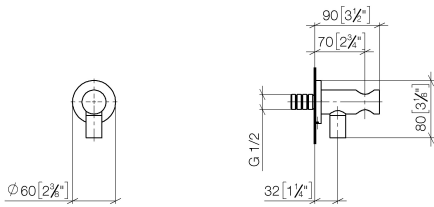

28 490 660

- Salida ducha de 3/8"
- Roseta Ø 60 mm
- Racor 1/2"

Protección contra reflujo.

Encaja con: TARA, VAIA, META

	Dark Chrome	28 490 660-19
	Cromo	28 490 660-00
	Platino cepillado	28 490 660-06
	Platino	28 490 660-08
	Oro claro	28 490 660-26
	Oro claro cepillado	28 490 660-27
	Latón cepillado (Oro 23k)	28 490 660-28
	Negro mate	28 490 660-33
	Bronce cepillado	28 490 660-42
	Champagne cepillado (Oro 22k)	28 490 660-46
	Champagne (Oro 22k)	28 490 660-47
	Cyprum	28 490 660-49
	Cromo cepillado	28 490 660-93
	Dark Platinum cepillado	28 490 660-99

28 490 660

mm [inches]

Diagrama de flujo

28 490 660

Piezas para otros
acabados pueden
encontrarse aquí:
Cromo