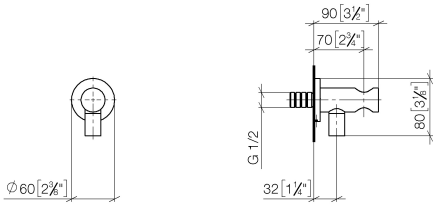

28 490 660

- Salida ducha de 3/8"
- Roseta Ø 60 mm
- Racor 1/2"

Protección contra reflujo.

Encaja con: TARA, VAIA, META

	Oro claro	28 490 660-26
	Cromo	28 490 660-00
	Platino cepillado	28 490 660-06
	Platino	28 490 660-08
	Dark Chrome	28 490 660-19
	Oro claro cepillado	28 490 660-27
	Latón cepillado (Oro 23k)	28 490 660-28
	Negro mate	28 490 660-33
	Bronce cepillado	28 490 660-42
	Champagne cepillado (Oro 22k)	28 490 660-46
	Champagne (Oro 22k)	28 490 660-47
	Cyprum	28 490 660-49
	Cromo cepillado	28 490 660-93
	Dark Platinum cepillado	28 490 660-99

28 490 660

mm [inches]

Diagrama de flujo

28 490 660

Piezas para otros acabados pueden encontrarse aquí:
Cromo

Lista de piezas de recambios

N°	Número de artículo	Denominación	Cantidad de montaje	Plazo de entrega
1	90 24 03 280 00 90	boquilla	1	2
2	09 30 30 037 90	tornillo	2	2
3	09 27 66 001-26	roseta	1	60
4	09 31 11 112 90	varilla	1	60
5	09 16 01 023 90	anillo	1	2
6	09 23 01 131 90	inhibidor de reflujo	1	2
7	09 30 30 113 20 90	tornillo	1	2
8	09 14 10 001 90	sello	1	2
9	09 18 40 216 90	camisa	1	2
10	09 11 03 124-26	racor	1	60
11	09 14 10 213 90	sello	1	2
12	09 24 03 279-26	boquilla	1	60
13	90 21 02 069 00-26	funda	1	30