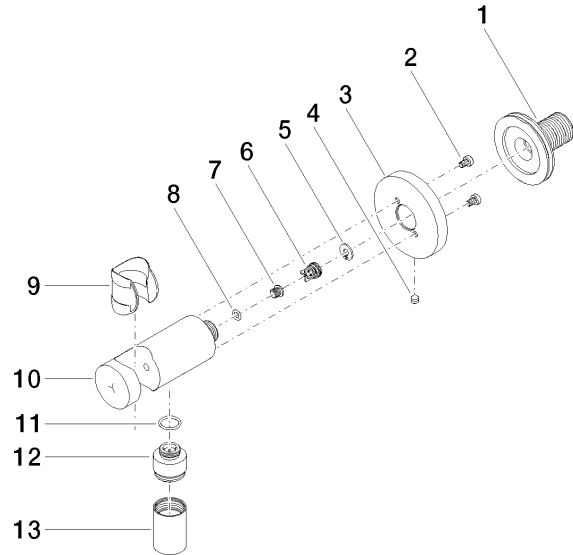

28 490 660

- Salida ducha de 3/8"
- Roseta Ø 60 mm
- Racor 1/2"

Protección contra reflujo.

Encaja con: TARA, VAIA, META

	Oro claro	28 490 660-26
	Cromo	28 490 660-00
	Platino cepillado	28 490 660-06
	Platino	28 490 660-08
	Dark Chrome	28 490 660-19
	Oro claro cepillado	28 490 660-27
	Latón cepillado (Oro 23k)	28 490 660-28
	Negro mate	28 490 660-33
	Bronce cepillado	28 490 660-42
	Champagne cepillado (Oro 22k)	28 490 660-46
	Champagne (Oro 22k)	28 490 660-47
	Cyprum	28 490 660-49
	Cromo cepillado	28 490 660-93
	Dark Platinum cepillado	28 490 660-99

28 490 660

mm [inches]

Diagrama de flujo

28 490 660

Piezas para otros acabados pueden encontrarse aquí:
Cromo

Lista de piezas de recambios

N°	Número de artículo	Denominación	Cantidad de montaje	Plazo de entrega
1	90 24 03 280 00 90	boquilla	1	2
2	09 30 30 037 90	tornillo	2	2
3	09 27 66 001-26	roseta	1	60
4	09 31 11 112 90	varilla	1	60
5	09 16 01 023 90	anillo	1	2
6	09 23 01 131 90	inhibidor de reflujo	1	2
7	09 30 30 113 20 90	tornillo	1	2
8	09 14 10 001 90	sello	1	2
9	09 18 40 216 90	camisa	1	2
10	09 11 03 124-26	racor	1	60
11	09 14 10 213 90	sello	1	2
12	09 24 03 279-26	boquilla	1	60
13	90 21 02 069 00-26	funda	1	30