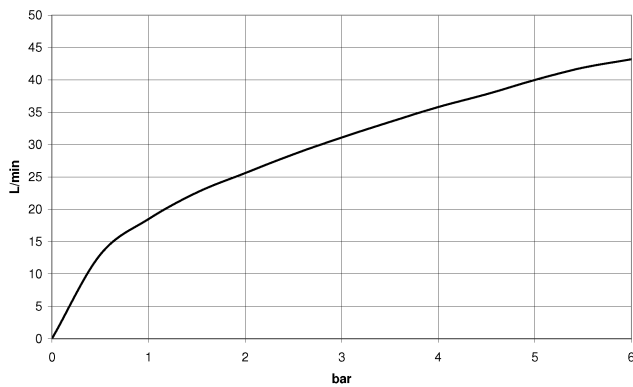

Codo de conexión a pared con soporte de ducha integrado - Latón cepillado (Oro 23k)

TARA

28 490 660

- Salida ducha de 3/8"
- Roseta Ø 60 mm
- Racor 1/2"

Protección contra reflujo.

Encaja con: TARA, VAIA, META

TARA

28 490 660
mm [inches]

Diagrama de flujo

Certificado

Belgaqua_21-024- WRAS_1912049.
27_7.

28 490 660

Lista de piezas de recambios

N°	Número de artículo	Denominación	Cantidad de montaje	Plazo de entrega
1	90 24 03 280 00 90	boquilla	1	2
2	09 30 30 037 90	tornillo	2	2
3	09 27 66 001-28	roseta	1	20
4	09 31 11 112 90	varilla	1	60
5	09 16 01 023 90	anillo	1	2
6	09 23 01 131 90	inhibidor de reflujo	1	2
7	09 30 30 113 20 90	tornillo	1	2
8	09 14 10 001 90	sello	1	2
9	09 18 40 216 90	camisa	1	2
10	09 11 03 124-28	racor	1	20
11	09 14 10 213 90	sello	1	2
12	09 24 03 279-28	boquilla	1	20
13	90 21 02 069 00-28	funda	1	20