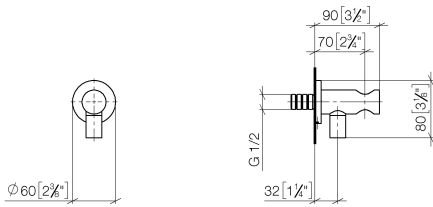

Codo de conexión a pared con soporte de ducha integrado - Latón cepillado (Oro 23k)

TARA

28 490 660

- Salida ducha de 3/8"
- Roseta Ø 60 mm
- Racor 1/2"

Protección contra reflujo.

Encaja con: TARA, VAIA, META

Complementos recomendados

- Cuerpo empotrado -** 35 085 970 90
- Profundidad de montaje mín. 90 mm
 - Profundidad de montaje máx. 163 mm

Codo de conexión a pared con soporte de ducha integrado - Latón cepillado
(Oro 23k)

TARA

28 490 660
mm [inches]

Diagrama de flujo

Certificado

Belgaqua_21-024- WRAS_1912049.
27_7.

28 490 660

Lista de piezas de recambios

N°	Número de artículo	Denominación	Cantidad de montaje	Plazo de entrega
1	90 24 03 280 00 90	boquilla	1	2
2	09 30 30 037 90	tornillo	2	2
3	09 27 66 001-28	roseta	1	20
4	09 31 11 112 90	varilla	1	60
5	09 16 01 023 90	anillo	1	2
6	09 23 01 131 90	inhibidor de reflujo	1	2
7	09 30 30 113 20 90	tornillo	1	2
8	09 14 10 001 90	sello	1	2
9	09 18 40 216 90	camisa	1	2
10	09 11 03 124-28	racor	1	20
11	09 14 10 213 90	sello	1	2
12	09 24 03 279-28	boquilla	1	20
13	90 21 02 069 00-28	funda	1	20