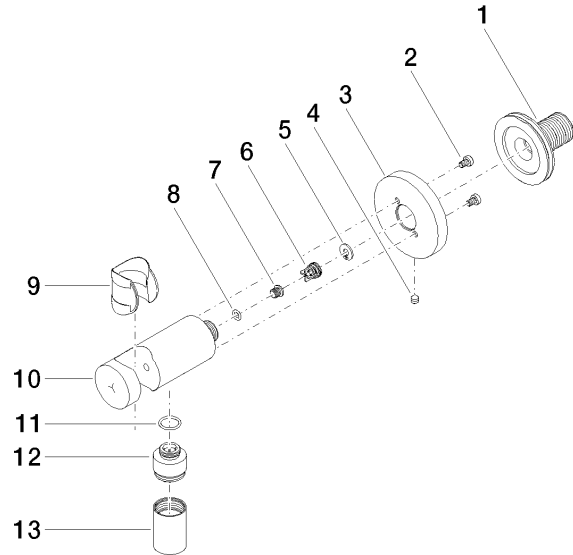

Codo de conexión a pared con soporte de ducha integrado - Latón cepillado (Oro 23k)

TARA

28 490 660

- Salida ducha de 3/8"
- Roseta Ø 60 mm
- Racor 1/2"

Protección contra reflujo.

Encaja con: TARA, VAIA, META

Complementos recomendados

- Cuerpo empotrado -** 35 085 970 90
- Profundidad de montaje mín. 90 mm
 - Profundidad de montaje máx. 163 mm

Codo de conexión a pared con soporte de ducha integrado - Latón cepillado
(Oro 23k)

TARA

28 490 660
mm [inches]

Diagrama de flujo

Certificado

Belgaqua_21-024- WRAS_1912049.
27_7.

28 490 660

Lista de piezas de recambios

N°	Número de artículo	Denominación	Cantidad de montaje	Plazo de entrega
1	90 24 03 280 00 90	boquilla	1	2
2	09 30 30 037 90	tornillo	2	2
3	09 27 66 001-28	roseta	1	20
4	09 31 11 112 90	varilla	1	60
5	09 16 01 023 90	anillo	1	2
6	09 23 01 131 90	inhibidor de reflujo	1	2
7	09 30 30 113 20 90	tornillo	1	2
8	09 14 10 001 90	sello	1	2
9	09 18 40 216 90	camisa	1	2
10	09 11 03 124-28	racor	1	20
11	09 14 10 213 90	sello	1	2
12	09 24 03 279-28	boquilla	1	20
13	90 21 02 069 00-28	funda	1	20