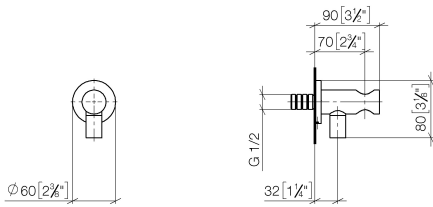

28 490 660

- Salida ducha de 3/8"
- Roseta Ø 60 mm
- Racor 1/2"

Protección contra reflujo.

Encaja con: TARA, VAIA, META

	Negro mate	28 490 660-33
	Cromo	28 490 660-00
	Platino cepillado	28 490 660-06
	Platino	28 490 660-08
	Dark Chrome	28 490 660-19
	Oro claro	28 490 660-26
	Oro claro cepillado	28 490 660-27
	Latón cepillado (Oro 23k)	28 490 660-28
	Bronce cepillado	28 490 660-42
	Champagne cepillado (Oro 22k)	28 490 660-46
	Champagne (Oro 22k)	28 490 660-47
	Cyprum	28 490 660-49
	Cromo cepillado	28 490 660-93
	Dark Platinum cepillado	28 490 660-99

Complementos recomendados

Cuerpo empotrado -

35 085 970 90

- Profundidad de montaje mín. 90 mm
- Profundidad de montaje máx. 163 mm

28 490 660

mm [inches]

Diagrama de flujo

Certificado

Belgaqua_21-024- WRAS_1912049.
27_7.

28 490 660

Lista de piezas de recambios

N°	Número de artículo	Denominación	Cantidad de montaje	Plazo de entrega
1	90 24 03 280 00 90	boquilla	1	2
2	09 30 30 037 90	tornillo	2	2
3	09 27 66 001-33	roseta	1	30
4	09 31 11 112 90	varilla	1	60
5	09 16 01 023 90	anillo	1	2
6	09 23 01 131 90	inhibidor de reflujo	1	2
7	09 30 30 113 20 90	tornillo	1	2
8	09 14 10 001 90	sello	1	2
9	09 18 40 216 90	camisa	1	2
10	09 11 03 124-33	racor	1	30
11	09 14 10 213 90	sello	1	2
12	09 24 03 279-33	boquilla	1	30
13	90 21 02 069 00-33	funda	1	30