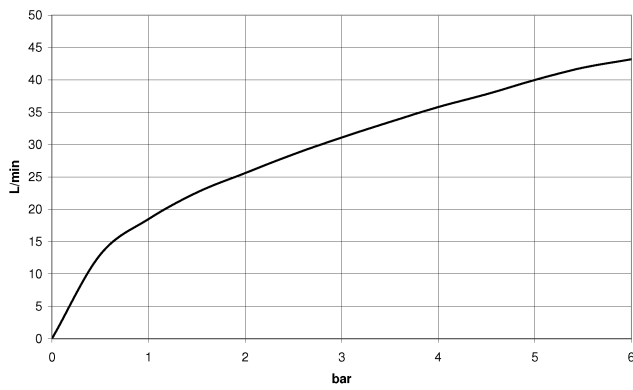

28 490 660

- Salida ducha de 3/8"
- Roseta Ø 60 mm
- Racor 1/2"

Protección contra reflujo.

Encaja con: TARA, VAIA, META

	Negro mate	28 490 660-33
	Cromo	28 490 660-00
	Platino cepillado	28 490 660-06
	Platino	28 490 660-08
	Dark Chrome	28 490 660-19
	Oro claro	28 490 660-26
	Oro claro cepillado	28 490 660-27
	Latón cepillado (Oro 23k)	28 490 660-28
	Bronce cepillado	28 490 660-42
	Champagne cepillado (Oro 22k)	28 490 660-46
	Champagne (Oro 22k)	28 490 660-47
	Cyprum	28 490 660-49
	Cromo cepillado	28 490 660-93
	Dark Platinum cepillado	28 490 660-99

Complementos recomendados

Cuerpo empotrado -

35 085 970 90

- Profundidad de montaje mín. 90 mm
- Profundidad de montaje máx. 163 mm

28 490 660

mm [inches]

Diagrama de flujo

Certificado