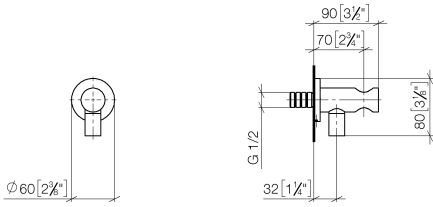

Codo de conexión a pared con soporte de ducha integrado - Champagne cepillado (Oro 22k)

TARA

28 490 660

- Salida ducha de 3/8"
- Roseta Ø 60 mm
- Racor 1/2"

Protección contra reflujo.

Encaja con: TARA, VAIA, META

Codo de conexión a pared con soporte de ducha integrado - Champagne
cepillado (Oro 22k)

TARA

28 490 660
mm [inches]

Diagrama de flujo

Codo de conexión a pared con soporte de ducha integrado - Champagne cepillado (Oro 22k)