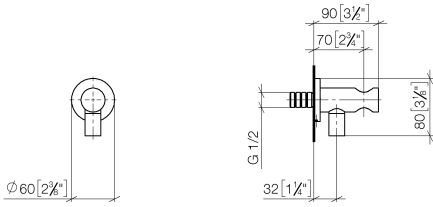

Codo de conexión a pared con soporte de ducha integrado - Champagne (Oro 22k)

TARA

28 490 660

- Salida ducha de 3/8"
- Roseta Ø 60 mm
- Racor 1/2"

Protección contra reflujo.

Encaja con: TARA, VAIA, META

	Champagne (Oro 22k)	28 490 660-47
	Cromo	28 490 660-00
	Platino cepillado	28 490 660-06
	Platino	28 490 660-08
	Dark Chrome	28 490 660-19
	Oro claro	28 490 660-26
	Oro claro cepillado	28 490 660-27
	Latón cepillado (Oro 23k)	28 490 660-28
	Negro mate	28 490 660-33
	Bronce cepillado	28 490 660-42
	Champagne cepillado (Oro 22k)	28 490 660-46
	Cyprum	28 490 660-49
	Cromo cepillado	28 490 660-93
	Dark Platinum cepillado	28 490 660-99

Codo de conexión a pared con soporte de ducha integrado - Champagne (Oro 22k)

TARA

28 490 660
mm [inches]

Diagrama de flujo

28 490 660

Piezas para otros acabados pueden encontrarse aquí: Cromo

Lista de piezas de recambios

N°	Número de artículo	Denominación	Cantidad de montaje	Plazo de entrega
1	90 24 03 280 00 90	boquilla	1	2
2	09 30 30 037 90	tornillo	2	2
3	09 27 66 001-47	roseta	1	30
4	09 31 11 112 90	varilla	1	60
5	09 16 01 023 90	anillo	1	2
6	09 23 01 131 90	inhibidor de reflujo	1	2
7	09 30 30 113 20 90	tornillo	1	2
8	09 14 10 001 90	sello	1	2
9	09 18 40 216 90	camisa	1	2
10	09 11 03 124-47	racor	1	60
11	09 14 10 213 90	sello	1	2
12	09 24 03 279-47	boquilla	1	60
13	90 21 02 069 00-47	funda	1	30