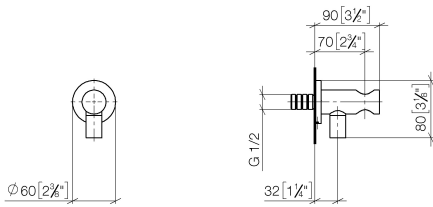

28 490 660

- Salida ducha de 3/8"
- Roseta Ø 60 mm
- Racor 1/2"

Protección contra reflujo.

Encaja con: TARA, VAIA, META

	Cromo cepillado	28 490 660-93
	Cromo	28 490 660-00
	Platino cepillado	28 490 660-06
	Platino	28 490 660-08
	Dark Chrome	28 490 660-19
	Oro claro	28 490 660-26
	Oro claro cepillado	28 490 660-27
	Latón cepillado (Oro 23k)	28 490 660-28
	Negro mate	28 490 660-33
	Bronce cepillado	28 490 660-42
	Champagne cepillado (Oro 22k)	28 490 660-46
	Champagne (Oro 22k)	28 490 660-47
	Cyprum	28 490 660-49
	Dark Platinum cepillado	28 490 660-99

28 490 660

mm [inches]

Diagrama de flujo

Certificado

Belgaqua_21-024- WRAS_1912049.
27_7.

28 490 660

Piezas para otros acabados pueden encontrarse aquí:
Cromo

Lista de piezas de recambios

N°	Número de artículo	Denominación	Cantidad de montaje	Plazo de entrega
1	90 24 03 280 00 90	boquilla	1	2
2	09 30 30 037 90	tornillo	2	2
3	09 27 66 001-93	roseta	1	20
4	09 31 11 112 90	varilla	1	60
5	09 16 01 023 90	anillo	1	2
6	09 23 01 131 90	inhibidor de reflujo	1	2
7	09 30 30 113 20 90	tornillo	1	2
8	09 14 10 001 90	sello	1	2
9	09 18 40 216 90	camisa	1	2
10	09 11 03 124-93	racor	1	20
11	09 14 10 213 90	sello	1	2
12	09 24 03 279-93	boquilla	1	20
13	90 21 02 069 00-93	funda	1	-