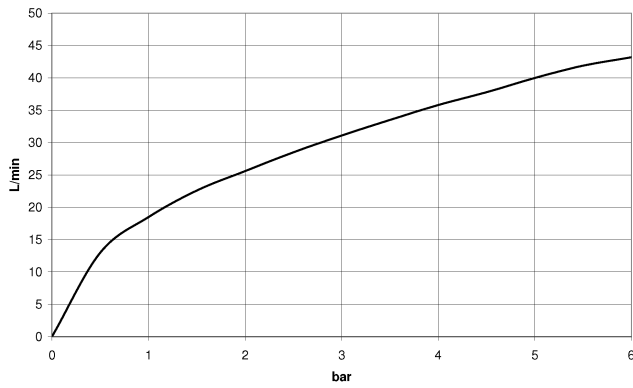

TARA

28 490 660  
mm [inches]

Diagrama de flujo

Certificado

Belgaqua\_21-024- WRAS\_1912049.  
27\_7.

28 490 660