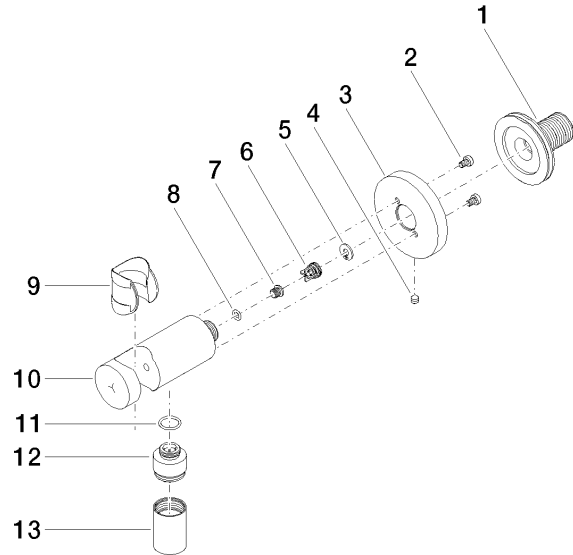

**Codo de conexión a pared con soporte de ducha integrado - Dark Platinum cepillado**

TARA

28 490 660

- Salida ducha de 3/8"
- Roseta Ø 60 mm
- Racor 1/2"

Protección contra reflujo.

Encaja con: TARA, VAIA, META

**Complementos recomendados**

- Cuerpo empotrado -** 35 085 970 90
- Profundidad de montaje mín. 90 mm
  - Profundidad de montaje máx. 163 mm

Codo de conexión a pared con soporte de ducha integrado - Dark Platinum  
cepillado

TARA

28 490 660  
mm [inches]

Diagrama de flujo

Certificado

Belgaqua\_21-024- WRAS\_1912049.  
27\_7.

28 490 660

### Lista de piezas de recambios

N°	Número de artículo	Denominación	Cantidad de montaje	Plazo de entrega
1	90 24 03 280 00 90	boquilla	1	2
2	09 30 30 037 90	tornillo	2	2
3	09 27 66 001-99	roseta	1	30
4	09 31 11 112 90	varilla	1	60
5	09 16 01 023 90	anillo	1	2
6	09 23 01 131 90	inhibidor de reflujo	1	2
7	09 30 30 113 20 90	tornillo	1	2
8	09 14 10 001 90	sello	1	2
9	09 18 40 216 90	camisa	1	2
10	09 11 03 124-99	racor	1	30
11	09 14 10 213 90	sello	1	2
12	09 24 03 279-99	boquilla	1	30
13	90 21 02 069 00-99	funda	1	30