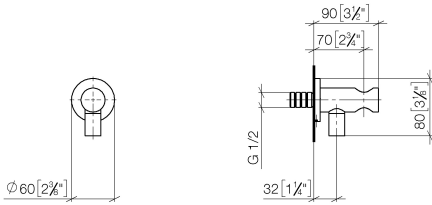

**Codo de conexión a pared con soporte de ducha integrado - Dark Platinum cepillado**

TARA

28 490 660

- Salida ducha de 3/8"
- Roseta Ø 60 mm
- Racor 1/2"

Protección contra reflujo.

Encaja con: TARA, VAIA, META

**Complementos recomendados**

- Cuerpo empotrado -** 35 085 970 90
- Profundidad de montaje mín. 90 mm
  - Profundidad de montaje máx. 163 mm

Codo de conexión a pared con soporte de ducha integrado - Dark Platinum  
cepillado

TARA

28 490 660  
mm [inches]

Diagrama de flujo

Certificado

Belgaqua\_21-024- WRAS\_1912049.  
27\_7.

28 490 660