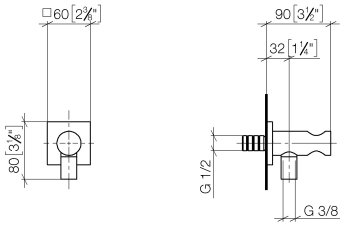

Codo de conexión a pared con soporte de ducha integrado - Platino cepillado

IMO

28 490 970

- Salida ducha de 3/8"
- Roseta 60 x 60 mm
- Racor 1/2"

Protección contra reflujo.

Encaja con: IMO, MEM, CL.1, CYO

Complementos recomendados

Cuerpo empotrado - 35 085 970 90

- Profundidad de montaje mín. 90 mm
- Profundidad de montaje máx. 163 mm

28 490 970

mm [inches]

Certificado

WRAS_1912049.

28 490 970

Lista de piezas de recambios

N°	Número de artículo	Denominación	Cantidad de montaje	Plazo de entrega
1	90 24 03 280 00 90	boquilla	1	2
2	09 30 30 037 90	tornillo	2	2
3	09 27 97 043-06	roseta	1	10
4	09 31 11 112 90	varilla	1	60
5	09 16 01 023 90	anillo	1	2
6	09 23 01 131 90	inhibidor de reflujo	1	2
7	09 30 30 113 20 90	tornillo	1	2
8	09 14 10 001 90	sello	1	2
9	09 18 40 216 90	camisa	1	2
10	09 11 03 124-06	racor	1	10
11	09 14 10 213 90	sello	1	2
12	09 24 03 279-06	boquilla	1	10
13	90 21 02 069 00-06	funda	1	10