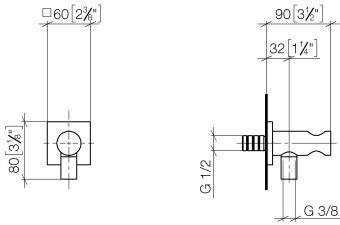

**Codo de conexión a pared con soporte de ducha integrado - Dark Platinum cepillado**

IMO

28 490 970

- Salida ducha de 3/8"
- Roseta 60 x 60 mm
- Racor 1/2"

Protección contra reflujo.

Encaja con: IMO, MEM, CL.1, CYO

**Complementos recomendados**

**Cuerpo empotrado -**

35 085 970 90

- Profundidad de montaje mín. 90 mm
- Profundidad de montaje máx. 163 mm

Codo de conexión a pared con soporte de ducha integrado - Dark Platinum  
cepillado

IMO

28 490 970  
mm [inches]

Certificado

WRAS\_1912049.

28 490 970

Lista de piezas de recambios

N°	Número de artículo	Denominación	Cantidad de montaje	Plazo de entrega
1	90 24 03 280 00 90	boquilla	1	2
2	09 30 30 037 90	tornillo	2	2
3	09 27 97 043-99	roseta	1	30
4	09 31 11 112 90	varilla	1	60
5	09 16 01 023 90	anillo	1	2
6	09 23 01 131 90	inhibidor de reflujo	1	2
7	09 30 30 113 20 90	tornillo	1	2
8	09 14 10 001 90	sello	1	2
9	09 18 40 216 90	camisa	1	2
10	09 11 03 124-99	racor	1	30
11	09 14 10 213 90	sello	1	2
12	09 24 03 279-99	boquilla	1	30
13	90 21 02 069 00-99	funda	1	30