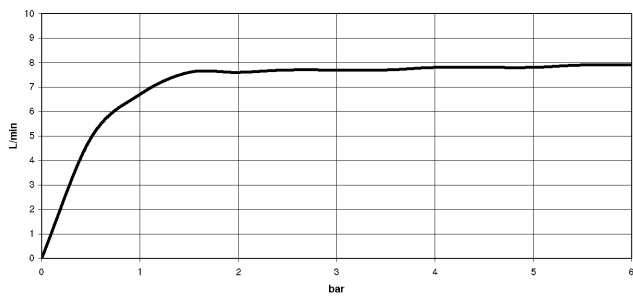

DORNBACHT YAMOU Ducha fija - Cromo

28 503 831

- Saliente 180-210 mm
- Articulación esférica giratoria 30°
- Chorro normal
- Con sistema antical
- Alcachofa de ducha Ø 100mm
- Roseta Ø 55 mm
- Racor 1/2"
- Caudal máx. 6,8 l/min
- Roseta Ø 55 mm

	Cromo	28 503 831-00
	Soft Black	28 503 831-69

DORNBACHT YAMOU Ducha fija - Cromo

28 503 831

Diagrama de flujo

Certificado

LGA_28661.

WRAS_240202028.