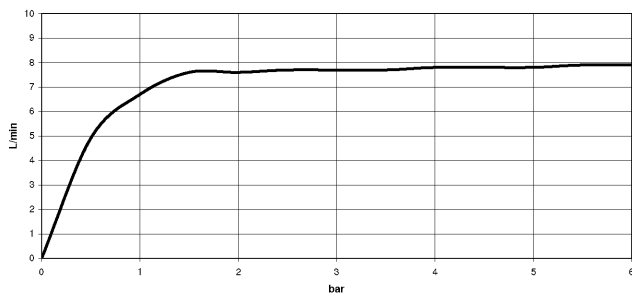

DORNBACHT YAMOU Ducha fija - Soft Black

28 503 831

- Saliente 180-210 mm
- Articulación esférica giratoria 30°
- Chorro normal
- Con sistema antical
- Alcachofa de ducha Ø 100mm
- Roseta Ø 55 mm
- Racor 1/2"
- Caudal máx. 6,8 l/min
- Roseta Ø 55 mm

	Soft Black	28 503 831-69
	Cromo	28 503 831-00

DORNBRAUCHT YAMOU Ducha fija - Soft Black

28 503 831

Diagrama de flujo

Certificado

LGA_28661.

WRAS_240202028.