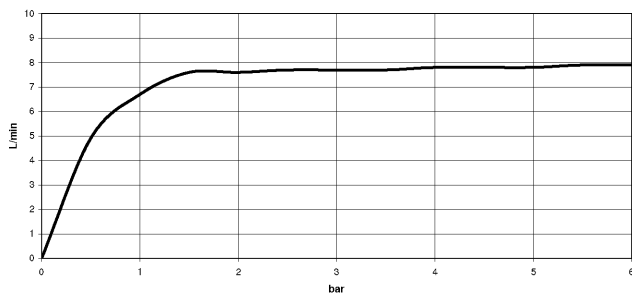

DORNBACHT YARRE Ducha fija - Soft Black

28 503 832

- Saliente 180-210 mm
- Articulación esférica giratoria 30°
- Chorro normal
- Con sistema antical
- Alcachofa de ducha Ø 100mm
- Roseta Ø 55 mm
- Racor 1/2"
- Caudal máx. 6,8 l/min
- Roseta Ø 55 mm

	Soft Black	28 503 832-69
	Cromo	28 503 832-00

DORNBRACTH YARRE Ducha fija - Soft Black

28 503 832

Diagrama de flujo

Certificado

LGA_28661.

WRAS_240202028.