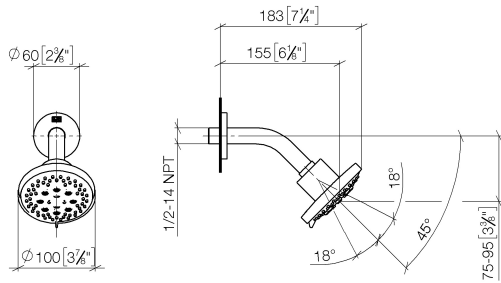

DORNBACHT YAMOU Ducha fija - Cromo

28 504 831

- Saliente 180-210 mm
- Articulación esférica giratoria 30°
- Chorro normal
- Con sistema antical
- Alcachofa de ducha Ø 100mm
- Roseta Ø 55 mm
- Racor 1/2"
- Caudal máx. 7,6 l/min
- Roseta Ø 55 mm

	Cromo	28 504 831-00
	Soft Black	28 504 831-69

Complementos recomendados

Cuerpo empotrado - 35 085 970 90

DORNBRAUCHT YAMOU Ducha fija - Cromo

28 504 831

mm [inches]

Diagrama de flujo

Certificado

LGA_28661.

WRAS_240202028.

DORNBRACTH YAMOU Ducha fija - Cromo

28 504 831

Lista de piezas de recambios

N°	Número de artículo	Denominación	Cantidad de montaje	Plazo de entrega
1	90 27 83 018 00-00	roseta	1	2
2	90 11 03 011 10-00	racor	1	2