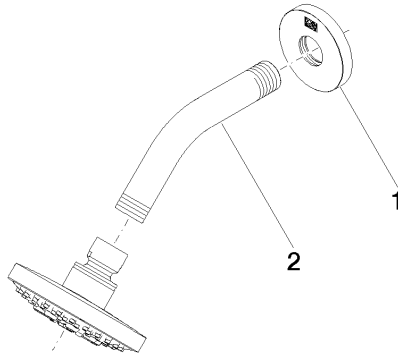

DORNBACHT YAMOU Ducha fija - Cromo

28 504 831

- Saliente 180-210 mm
- Articulación esférica giratoria 30°
- Chorro normal
- Con sistema antical
- Alcachofa de ducha Ø 100mm
- Roseta Ø 55 mm
- Racor 1/2"
- Caudal máx. 7,6 l/min
- Roseta Ø 55 mm

	Cromo	28 504 831-00
	Soft Black	28 504 831-69

Complementos recomendados

Cuerpo empotrado - 35 085 970 90

DORNBRAUCHT YAMOU Ducha fija - Cromo

28 504 831

mm [inches]

Diagrama de flujo

Certificado

LGA_28661.

WRAS_240202028.

DORNBRACTH YAMOU Ducha fija - Cromo

28 504 831

Lista de piezas de recambios

N°	Número de artículo	Denominación	Cantidad de montaje	Plazo de entrega
1	90 27 83 018 00-00	roseta	1	2
2	90 11 03 011 10-00	racor	1	2