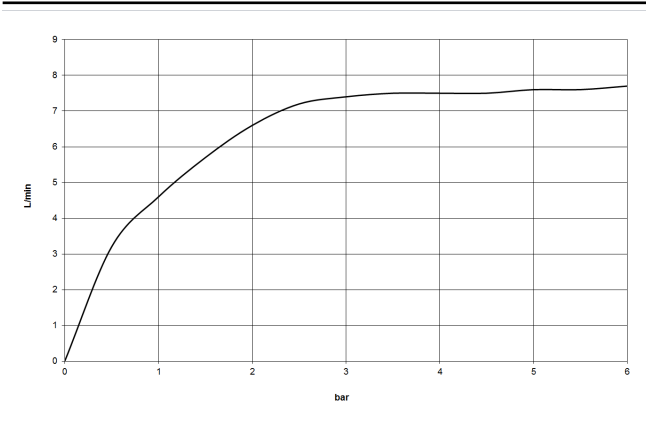

DORNBACHT YAMOU Ducha fija - Soft Black

28 504 831

- Saliente 180-210 mm
- Articulación esférica giratoria 30°
- Chorro normal
- Con sistema antical
- Alcachofa de ducha Ø 100mm
- Roseta Ø 55 mm
- Racor 1/2"
- Caudal máx. 7,6 l/min
- Roseta Ø 55 mm

	Soft Black	28 504 831-69
	Cromo	28 504 831-00

Complementos recomendados

Cuerpo empotrado - 35 085 970 90

DORNBRAUCHT YAMOU Ducha fija - Soft Black

28 504 831

mm [inches]

Diagrama de flujo

Certificado