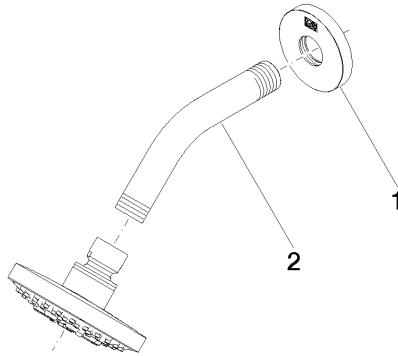

DORNBACHT YAMOU Ducha fija - Soft Black

28 504 831

- Saliente 180-210 mm
- Articulación esférica giratoria 30°
- Chorro normal
- Con sistema antical
- Alcachofa de ducha Ø 100mm
- Roseta Ø 55 mm
- Racor 1/2"
- Caudal máx. 7,6 l/min
- Roseta Ø 55 mm

	Soft Black	28 504 831-69
	Cromo	28 504 831-00

Complementos recomendados

Cuerpo empotrado - 35 085 970 90

DORNBRAUCHT YAMOU Ducha fija - Soft Black

28 504 831

mm [inches]

Diagrama de flujo

Certificado

LGA_28661.

WRAS_240202028.

DORNBRAUCHT YAMOU Ducha fija - Soft Black

28 504 831

Lista de piezas de recambios

N°	Número de artículo	Denominación	Cantidad de montaje	Plazo de entrega
1	90 27 83 018 00-69	roseta	1	2
2	90 11 03 011 10-69	racor	1	2