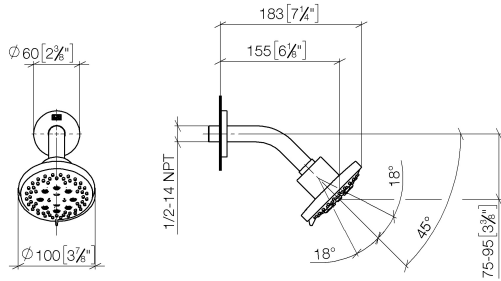

DORNBACHT YAMOU Ducha fija - Soft Black

28 504 831

- Saliente 180-210 mm
- Articulación esférica giratoria 30°
- Chorro normal
- Con sistema antical
- Alcachofa de ducha Ø 100mm
- Roseta Ø 55 mm
- Racor 1/2"
- Caudal máx. 7,6 l/min
- Roseta Ø 55 mm

	Soft Black	28 504 831-69
	Cromo	28 504 831-00

Complementos recomendados

Cuerpo empotrado - 35 085 970 90

DORNBRAUCHT YAMOU Ducha fija - Soft Black

28 504 831

mm [inches]

Diagrama de flujo

Certificado

LGA_28661.

WRAS_240202028.

DORNBRAUCHT YAMOU Ducha fija - Soft Black

28 504 831

Lista de piezas de recambios

N°	Número de artículo	Denominación	Cantidad de montaje	Plazo de entrega
1	90 27 83 018 00-69	roseta	1	2
2	90 11 03 011 10-69	racor	1	2