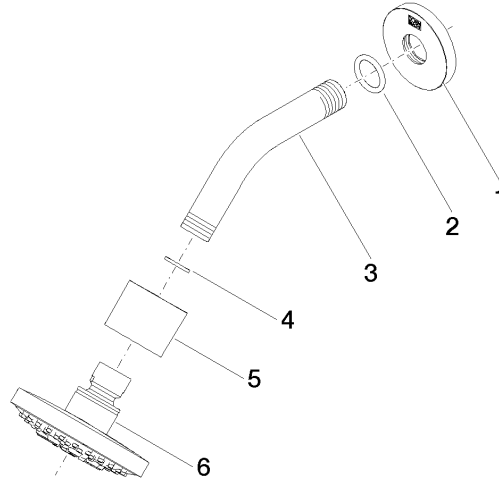

28 505 979

Encaja con: TARA, LISSÉ, VAIA, META

- Saliente 155 mm
- Articulación esférica giratoria 18° (en todas las direcciones)
- Ajustable en tres o bien cinco posiciones: PURIFY RAIN, COMPACT SOFT FLOW, COMPACT AQUAPRESSURE FLOW, caudal máx. 7,6 l/min (a 3 bares)
- Con sistema antical
- Alcahocha de ducha Ø 100mm
- Roseta Ø 60 mm
- Racor 1/2"
- Función de: 5,5 l/min

Complementos recomendados

- Cuerpo empotrado -** 35 085 970 90
- Profundidad de montaje mín. 90 mm
 - Profundidad de montaje máx. 163 mm

28 505 979

mm [inches]

Diagrama de flujo

Certificado

LGA_28661.

WRAS_2201056.

28 505 979

Lista de piezas de recambios

N°	Número de artículo	Denominación	Cantidad de montaje	Plazo de entrega
1	09 27 22 045-00	roseta	1	10
2	90 14 10 026 00 90	sello	1	2
3	09 11 03 011-00	racor	1	10
4	90 14 20 002 00 90	sello	1	2
5	09 11 01 191-00	cobertura	1	10
6	90 12 05 055 00-00	duchas	1	10