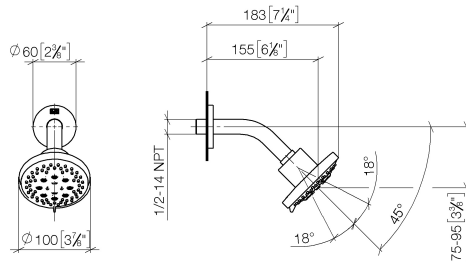

28 505 979

Encaja con: TARA, LISSÉ, VAIA, META

- Saliente 155 mm
- Articulación esférica giratoria 18° (en todas las direcciones)
- Ajustable en tres o bien cinco posiciones: PURIFY RAIN, COMPACT SOFT FLOW, COMPACT AQUAPRESSURE FLOW, caudal máx. 7,6 l/min (a 3 bares)
- Con sistema antical
- Alcahocha de ducha Ø 100mm
- Roseta Ø 60 mm
- Racor 1/2"
- Función de: 5,5 l/min

Complementos recomendados

- Cuerpo empotrado -** 35 085 970 90
- Profundidad de montaje mín. 90 mm
 - Profundidad de montaje máx. 163 mm

28 505 979

mm [inches]

Diagrama de flujo

Certificado

LGA_28661.

WRAS_2201056.

28 505 979

Lista de piezas de recambios

N°	Número de artículo	Denominación	Cantidad de montaje	Plazo de entrega
1	09 27 22 045-00	roseta	1	10
2	90 14 10 026 00 90	sello	1	2
3	09 11 03 011-00	racor	1	10
4	90 14 20 002 00 90	sello	1	2
5	09 11 01 191-00	cobertura	1	10
6	90 12 05 055 00-00	duchas	1	10