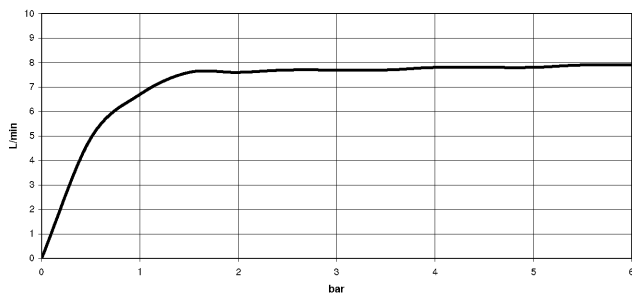

Complementos recomendados

- Cuerpo empotrado -** 35 085 970 90
- Profundidad de montaje mín. 90 mm
 - Profundidad de montaje máx. 163 mm

28 505 979

mm [inches]

Diagrama de flujo

Certificado

LGA_28661.

WRAS_2201056.