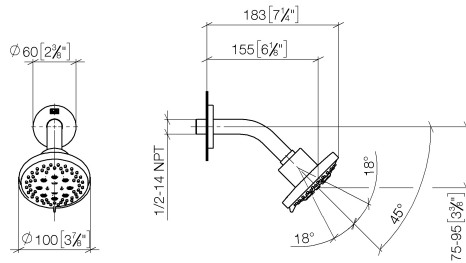

28 505 979

Encaja con: TARA, LISSÉ, VAIA, META

- Saliente 155 mm
- Articulación esférica giratoria 18° (en todas las direcciones)
- Ajustable en tres o bien cinco posiciones: PURIFY RAIN, COMPACT SOFT FLOW, COMPACT AQUAPRESSURE FLOW, caudal máx. 7,6 l/min (a 3 bares)
- Con sistema antical
- Alcahocha de ducha Ø 100mm
- Roseta Ø 60 mm
- Racor 1/2"
- Función de: 5,5 l/min

Complementos recomendados

- Cuerpo empotrado -** 35 085 970 90
- Profundidad de montaje mín. 90 mm
 - Profundidad de montaje máx. 163 mm

28 505 979

mm [inches]

Diagrama de flujo

Certificado

LGA_28661.

WRAS_2201056.

28 505 979

Lista de piezas de recambios

Nº	Número de artículo	Denominación	Cantidad de montaje	Plazo de entrega
1	09 27 22 045-06	roseta	1	10
2	90 14 10 026 00 90	sello	1	2
3	09 11 03 011-06	racor	1	10
4	90 14 20 002 00 90	sello	1	2
5	09 11 01 191-06	cobertura	1	10
6	90 12 05 055 00-06	duchas	1	10