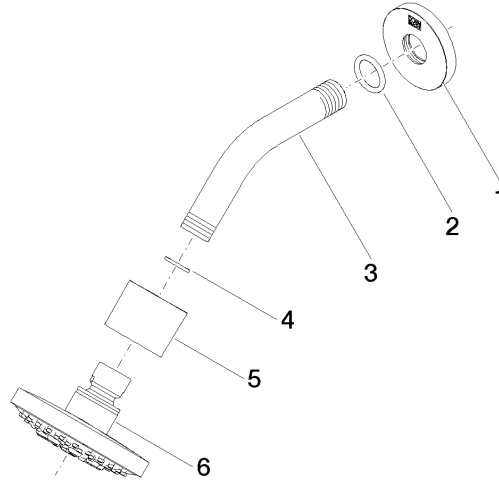

28 505 979

Encaja con: TARA, LISSÉ, VAIA, META

- Saliente 155 mm
- Articulación esférica giratoria 18° (en todas las direcciones)
- Ajustable en tres o bien cinco posiciones: PURIFY RAIN, COMPACT SOFT FLOW, COMPACT AQUAPRESSURE FLOW, caudal máx. 7,6 l/min (a 3 bares)
- Con sistema antical
- Alcahocha de ducha Ø 100mm
- Roseta Ø 60 mm
- Racor 1/2"
- Función de: 5,5 l/min

Complementos recomendados

- Cuerpo empotrado -** 35 085 970 90
- Profundidad de montaje mín. 90 mm
 - Profundidad de montaje máx. 163 mm

28 505 979

mm [inches]

Diagrama de flujo

Certificado

LGA_28661.

WRAS_2201056.

28 505 979

Lista de piezas de recambios

Nº	Número de artículo	Denominación	Cantidad de montaje	Plazo de entrega
1	09 27 22 045-06	roseta	1	10
2	90 14 10 026 00 90	sello	1	2
3	09 11 03 011-06	racor	1	10
4	90 14 20 002 00 90	sello	1	2
5	09 11 01 191-06	cobertura	1	10
6	90 12 05 055 00-06	duchas	1	10