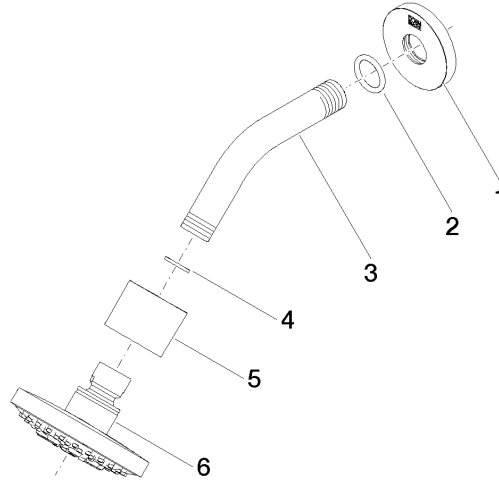

28 505 979

Encaja con: TARA, LISSÉ, VAIA, META

- Saliente 155 mm
- Articulación esférica giratoria 18° (en todas las direcciones)
- Ajustable en tres o bien cinco posiciones: PURIFY RAIN, COMPACT SOFT FLOW, COMPACT AQUAPRESSURE FLOW, caudal máx. 7,6 l/min (a 3 bares)
- Con sistema antical
- Alcahocha de ducha Ø 100mm
- Roseta Ø 60 mm
- Racor 1/2"
- Función de: 5,5 l/min

Complementos recomendados

- Cuerpo empotrado -** 35 085 970 90
- Profundidad de montaje mín. 90 mm
 - Profundidad de montaje máx. 163 mm

28 505 979

mm [inches]

Diagrama de flujo

Certificado

LGA_28661.

WRAS_2201056.

28 505 979

Lista de piezas de recambios

| N° | Número de artículo | Denominación | Cantidad de montaje | Plazo de entrega |
|----|--------------------|--------------|---------------------|------------------|
| 1 | 09 27 22 045-08 | roseta | 1 | 40 |
| 2 | 90 14 10 026 00 90 | sello | 1 | 2 |
| 3 | 09 11 03 011-08 | racor | 1 | 40 |
| 4 | 90 14 20 002 00 90 | sello | 1 | 2 |
| 5 | 09 11 01 191-08 | cobertura | 1 | 40 |
| 6 | 90 12 05 055 00-08 | duchas | 1 | 40 |