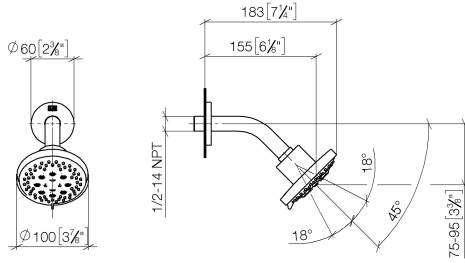

28 505 979

Encaja con: TARA, LISSÉ, VAIA, META

- Saliente 155 mm
- Articulación esférica giratoria 18° (en todas las direcciones)
- Ajustable en tres o bien cinco posiciones: PURIFY RAIN, COMPACT SOFT FLOW, COMPACT AQUAPRESSURE FLOW, caudal máx. 7,6 l/min (a 3 bares)
- Con sistema antical
- Alcahocha de ducha Ø 100mm
- Roseta Ø 60 mm
- Racor 1/2"
- Función de: 5,5 l/min

Complementos recomendados

- Cuerpo empotrado -** 35 085 970 90
- Profundidad de montaje mín. 90 mm
 - Profundidad de montaje máx. 163 mm

28 505 979

mm [inches]

Diagrama de flujo

Certificado

LGA_28661.

WRAS_2201056.

28 505 979

Lista de piezas de recambios

| N° | Número de artículo | Denominación | Cantidad de montaje | Plazo de entrega |
|----|--------------------|--------------|---------------------|------------------|
| 1 | 09 27 22 045-08 | roseta | 1 | 40 |
| 2 | 90 14 10 026 00 90 | sello | 1 | 2 |
| 3 | 09 11 03 011-08 | racor | 1 | 40 |
| 4 | 90 14 20 002 00 90 | sello | 1 | 2 |
| 5 | 09 11 01 191-08 | cobertura | 1 | 40 |
| 6 | 90 12 05 055 00-08 | duchas | 1 | 40 |