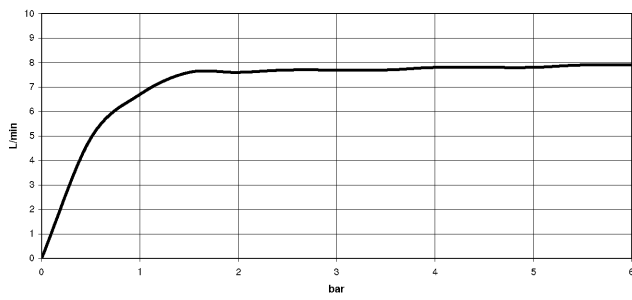

28 505 979

Encaja con: TARA, LISSÉ, VAIA, META

- Saliente 155 mm
- Articulación esférica giratoria 18° (en todas las direcciones)
- Ajustable en tres o bien cinco posiciones: PURIFY RAIN, COMPACT SOFT FLOW, COMPACT AQUAPRESSURE FLOW, caudal máx. 7,6 l/min (a 3 bares)
- Con sistema antical
- Alcahocha de ducha Ø 100mm
- Roseta Ø 60 mm
- Racor 1/2"
- Función de: 5,5 l/min

Complementos recomendados

- Cuerpo empotrado -** 35 085 970 90
- Profundidad de montaje mín. 90 mm
 - Profundidad de montaje máx. 163 mm

28 505 979

mm [inches]

Diagrama de flujo

Certificado

LGA_28661.

WRAS_2201056.