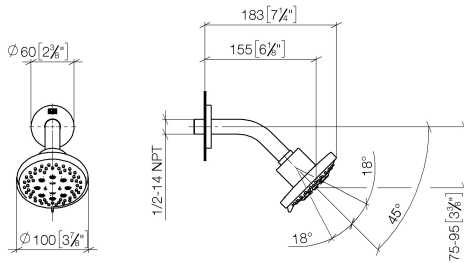

28 505 979

Encaja con: TARA, LISSÉ, VAIA, META

- Saliente 155 mm
- Articulación esférica giratoria 18° (en todas las direcciones)
- Ajustable en tres o bien cinco posiciones: PURIFY RAIN, COMPACT SOFT FLOW, COMPACT AQUAPRESSURE FLOW, caudal máx. 7,6 l/min (a 3 bares)
- Con sistema antical
- Alcahocha de ducha Ø 100mm
- Roseta Ø 60 mm
- Racor 1/2"
- Función de: 5,5 l/min

Complementos recomendados

- Cuerpo empotrado -** 35 085 970 90
- Profundidad de montaje mín. 90 mm
 - Profundidad de montaje máx. 163 mm

28 505 979

mm [inches]

Diagrama de flujo

Certificado

LGA_28661.

WRAS_2201056.