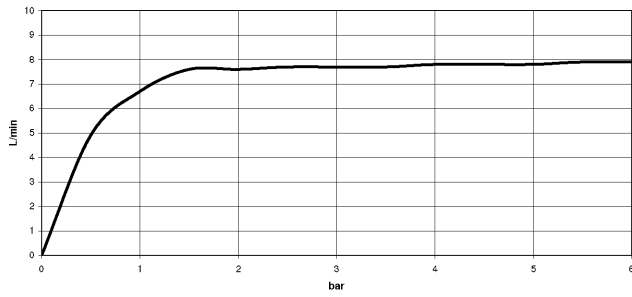

Complementos recomendados

	Cuerpo empotrado - •Profundidad de montaje mín. 90 mm •Profundidad de montaje máx. 163 mm	35 085 970 90
--	--	---------------

28 505 979

mm [inches]

Diagrama de flujo

Certificado