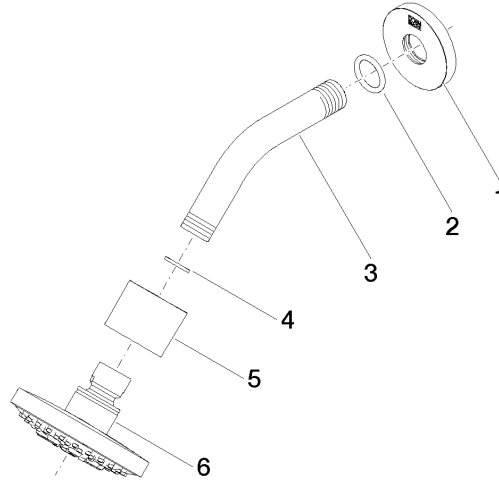

28 505 979

Encaja con: TARA, LISSÉ, VAIA, META

- Saliente 155 mm
- Articulación esférica giratoria 18° (en todas las direcciones)
- Ajustable en tres o bien cinco posiciones: PURIFY RAIN, COMPACT SOFT FLOW, COMPACT AQUAPRESSURE FLOW, caudal máx. 7,6 l/min (a 3 bares)
- Con sistema antical
- Alcahocha de ducha Ø 100mm
- Roseta Ø 60 mm
- Racor 1/2"
- Función de: 5,5 l/min

Complementos recomendados

	Cuerpo empotrado - •Profundidad de montaje mín. 90 mm •Profundidad de montaje máx. 163 mm	35 085 970 90
--	--	---------------

28 505 979

mm [inches]

Diagrama de flujo

Certificado

LGA_28661.

28 505 979

Lista de piezas de recambios

N°	Número de artículo	Denominación	Cantidad de montaje	Plazo de entrega
1	09 27 22 045-27	roseta	1	60
2	90 14 10 026 00 90	sello	1	2
3	09 11 03 011-27	racor	1	60
4	90 14 20 002 00 90	sello	1	2
5	09 11 01 191-27	cobertura	1	60
6	90 12 05 055 00-27	duchas	1	30