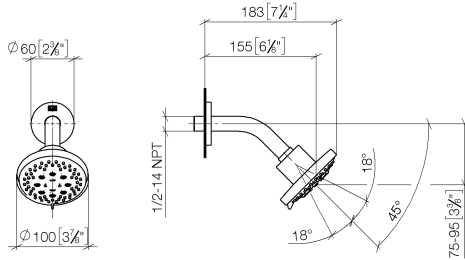

28 505 979

Encaja con: TARA, LISSÉ, VAIA, META

- Saliente 155 mm
- Articulación esférica giratoria 18° (en todas las direcciones)
- Ajustable en tres o bien cinco posiciones: PURIFY RAIN, COMPACT SOFT FLOW, COMPACT AQUAPRESSURE FLOW, caudal máx. 7,6 l/min (a 3 bares)
- Con sistema antical
- Alcahocha de ducha Ø 100mm
- Roseta Ø 60 mm
- Racor 1/2"
- Función de: 5,5 l/min

Complementos recomendados

	Cuerpo empotrado - •Profundidad de montaje mín. 90 mm •Profundidad de montaje máx. 163 mm	35 085 970 90
--	--	---------------

28 505 979

mm [inches]

Diagrama de flujo

Certificado

LGA_28661.

28 505 979

Lista de piezas de recambios

N°	Número de artículo	Denominación	Cantidad de montaje	Plazo de entrega
1	09 27 22 045-27	roseta	1	60
2	90 14 10 026 00 90	sello	1	2
3	09 11 03 011-27	racor	1	60
4	90 14 20 002 00 90	sello	1	2
5	09 11 01 191-27	cobertura	1	60
6	90 12 05 055 00-27	duchas	1	30