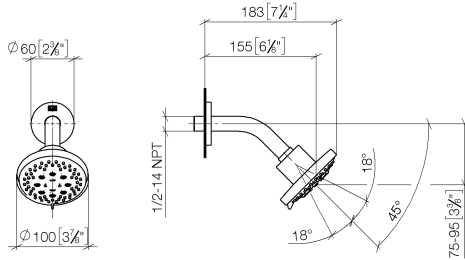

28 505 979

Encaja con: TARA, LISSÉ, VAIA, META

- Saliente 155 mm
- Articulación esférica giratoria 18° (en todas las direcciones)
- Ajustable en tres o bien cinco posiciones: PURIFY RAIN, COMPACT SOFT FLOW, COMPACT AQUAPRESSURE FLOW, caudal máx. 7,6 l/min (a 3 bares)
- Con sistema antical
- Alcahocha de ducha Ø 100mm
- Roseta Ø 60 mm
- Racor 1/2"
- Función de: 5,5 l/min

Complementos recomendados

- Cuerpo empotrado -** 35 085 970 90
- Profundidad de montaje mín. 90 mm
 - Profundidad de montaje máx. 163 mm

28 505 979

mm [inches]

Diagrama de flujo

Certificado

LGA_28661.

WRAS_2201056.

28 505 979

Lista de piezas de recambios

N°	Número de artículo	Denominación	Cantidad de montaje	Plazo de entrega
1	09 27 22 045-33	roseta	1	30
2	90 14 10 026 00 90	sello	1	2
3	09 11 03 011-33	racor	1	30
4	90 14 20 002 00 90	sello	1	2
5	09 11 01 191-33	cobertura	1	30
6	90 12 05 055 00-33	duchas	1	30