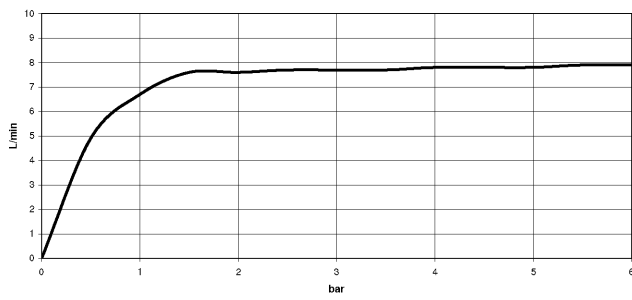

Complementos recomendados

- Cuerpo empotrado -** 35 085 970 90
- Profundidad de montaje mín. 90 mm
 - Profundidad de montaje máx. 163 mm

28 505 979

mm [inches]

Diagrama de flujo

Certificado

LGA_28661.

WRAS_2201056.