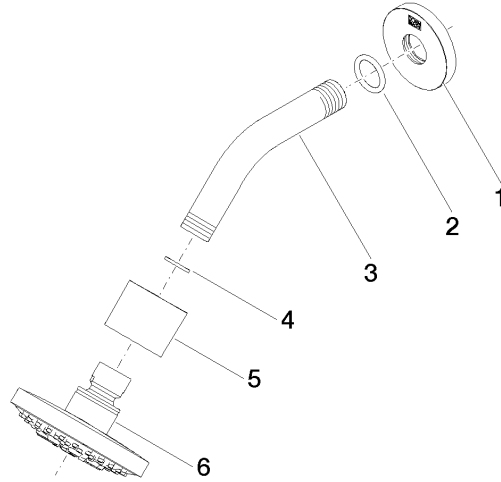

28 505 979

Encaja con: TARA, LISSÉ, VAIA, META

- Saliente 155 mm
- Articulación esférica giratoria 18° (en todas las direcciones)
- Ajustable en tres o bien cinco posiciones: PURIFY RAIN, COMPACT SOFT FLOW, COMPACT AQUAPRESSURE FLOW, caudal máx. 7,6 l/min (a 3 bares)
- Con sistema antical
- Alcahocha de ducha Ø 100mm
- Roseta Ø 60 mm
- Racor 1/2"
- Función de: 5,5 l/min

Complementos recomendados

- Cuerpo empotrado -** 35 085 970 90
- Profundidad de montaje mín. 90 mm
 - Profundidad de montaje máx. 163 mm

28 505 979

mm [inches]

Diagrama de flujo

Certificado

LGA_28661.

WRAS_2201056.

28 505 979

Lista de piezas de recambios

N°	Número de artículo	Denominación	Cantidad de montaje	Plazo de entrega
1	09 27 22 045-33	roseta	1	30
2	90 14 10 026 00 90	sello	1	2
3	09 11 03 011-33	racor	1	30
4	90 14 20 002 00 90	sello	1	2
5	09 11 01 191-33	cobertura	1	30
6	90 12 05 055 00-33	duchas	1	30