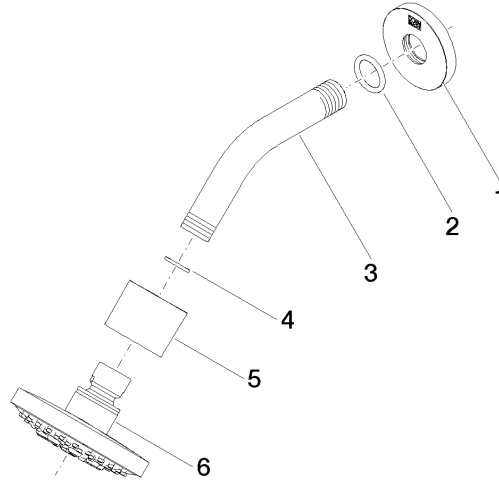

28 505 979

Encaja con: TARA, LISSÉ, VAIA, META

- Saliente 155 mm
- Articulación esférica giratoria 18° (en todas las direcciones)
- Ajustable en tres o bien cinco posiciones: PURIFY RAIN, COMPACT SOFT FLOW, COMPACT AQUAPRESSURE FLOW, caudal máx. 7,6 l/min (a 3 bares)
- Con sistema antical
- Alcahocha de ducha Ø 100mm
- Roseta Ø 60 mm
- Racor 1/2"
- Función de: 5,5 l/min

Complementos recomendados

- Cuerpo empotrado -** 35 085 970 90
- Profundidad de montaje mín. 90 mm
 - Profundidad de montaje máx. 163 mm

28 505 979

mm [inches]

Diagrama de flujo

Certificado

LGA_28661.

28 505 979

Lista de piezas de recambios

N°	Número de artículo	Denominación	Cantidad de montaje	Plazo de entrega
1	09 27 22 045-42	roseta	1	60
2	90 14 10 026 00 90	sello	1	2
3	09 11 03 011-42	racor	1	60
4	90 14 20 002 00 90	sello	1	2
5	09 11 01 191-42	cobertura	1	60
6	90 12 05 055 00-42	duchas	1	30