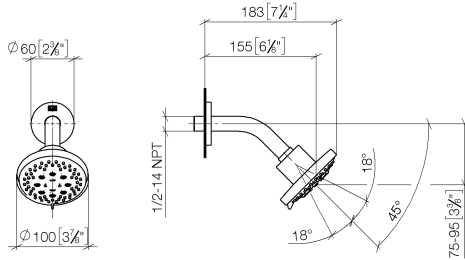

28 505 979

Encaja con: TARA, LISSÉ, VAIA, META

- Saliente 155 mm
- Articulación esférica giratoria 18° (en todas las direcciones)
- Ajustable en tres o bien cinco posiciones: PURIFY RAIN, COMPACT SOFT FLOW, COMPACT AQUAPRESSURE FLOW, caudal máx. 7,6 l/min (a 3 bares)
- Con sistema antical
- Alcahocha de ducha Ø 100mm
- Roseta Ø 60 mm
- Racor 1/2"
- Función de: 5,5 l/min

Complementos recomendados

- Cuerpo empotrado -** 35 085 970 90
- Profundidad de montaje mín. 90 mm
 - Profundidad de montaje máx. 163 mm

28 505 979

mm [inches]

Diagrama de flujo

Certificado

LGA_28661.

28 505 979

Lista de piezas de recambios

N°	Número de artículo	Denominación	Cantidad de montaje	Plazo de entrega
1	09 27 22 045-42	roseta	1	60
2	90 14 10 026 00 90	sello	1	2
3	09 11 03 011-42	racor	1	60
4	90 14 20 002 00 90	sello	1	2
5	09 11 01 191-42	cobertura	1	60
6	90 12 05 055 00-42	duchas	1	30