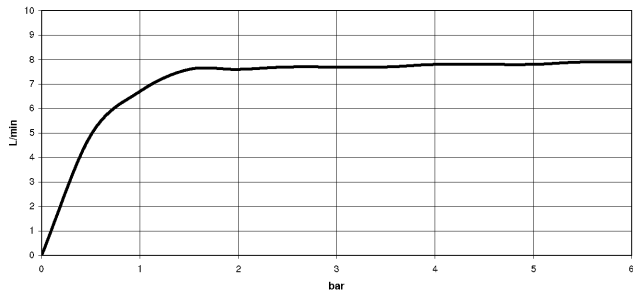

Complementos recomendados

- Cuerpo empotrado -** 35 085 970 90
- Profundidad de montaje mín. 90 mm
 - Profundidad de montaje máx. 163 mm

28 505 979

mm [inches]

Diagrama de flujo

Certificado

LGA_28661.

28 505 979