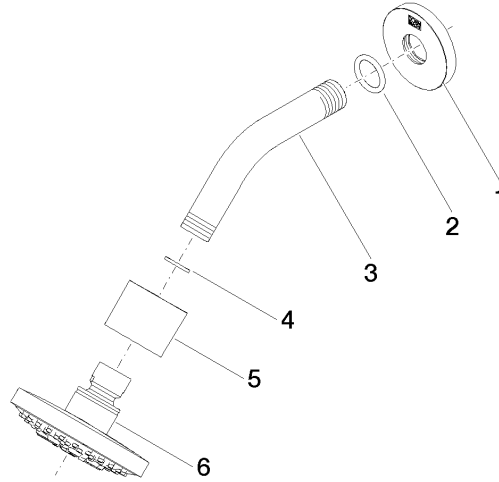

28 505 979

Encaja con: TARA, LISSÉ, VAIA, META

- Saliente 155 mm
- Articulación esférica giratoria 18° (en todas las direcciones)
- Ajustable en tres o bien cinco posiciones: PURIFY RAIN, COMPACT SOFT FLOW, COMPACT AQUAPRESSURE FLOW, caudal máx. 7,6 l/min (a 3 bares)
- Con sistema antical
- Alcahocha de ducha Ø 100mm
- Roseta Ø 60 mm
- Racor 1/2"
- Función de: 5,5 l/min

Complementos recomendados

- Cuerpo empotrado -** 35 085 970 90
- Profundidad de montaje mín. 90 mm
 - Profundidad de montaje máx. 163 mm

28 505 979

mm [inches]

Diagrama de flujo

Certificado

LGA_28661.

WRAS_2201056.

28 505 979

Lista de piezas de recambios

N°	Número de artículo	Denominación	Cantidad de montaje	Plazo de entrega
1	09 27 22 045-46	roseta	1	30
2	90 14 10 026 00 90	sello	1	2
3	09 11 03 011-46	racor	1	30
4	90 14 20 002 00 90	sello	1	2
5	09 11 01 191-46	cobertura	1	30
6	90 12 05 055 00-46	duchas	1	30