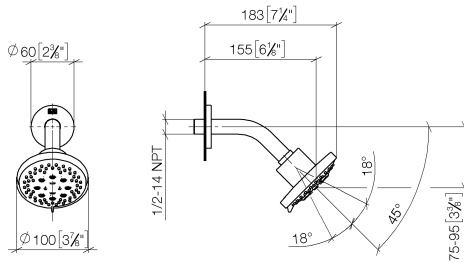

28 505 979

Encaja con: TARA, LISSÉ, VAIA, META

- Saliente 155 mm
- Articulación esférica giratoria 18° (en todas las direcciones)
- Ajustable en tres o bien cinco posiciones: PURIFY RAIN, COMPACT SOFT FLOW, COMPACT AQUAPRESSURE FLOW, caudal máx. 7,6 l/min (a 3 bares)
- Con sistema antical
- Alcahocha de ducha Ø 100mm
- Roseta Ø 60 mm
- Racor 1/2"
- Función de: 5,5 l/min

Complementos recomendados

- Cuerpo empotrado -** 35 085 970 90
- Profundidad de montaje mín. 90 mm
 - Profundidad de montaje máx. 163 mm

28 505 979

mm [inches]

Diagrama de flujo

Certificado

LGA_28661.

WRAS_2201056.

28 505 979

Lista de piezas de recambios

N°	Número de artículo	Denominación	Cantidad de montaje	Plazo de entrega
1	09 27 22 045-46	roseta	1	30
2	90 14 10 026 00 90	sello	1	2
3	09 11 03 011-46	racor	1	30
4	90 14 20 002 00 90	sello	1	2
5	09 11 01 191-46	cobertura	1	30
6	90 12 05 055 00-46	duchas	1	30