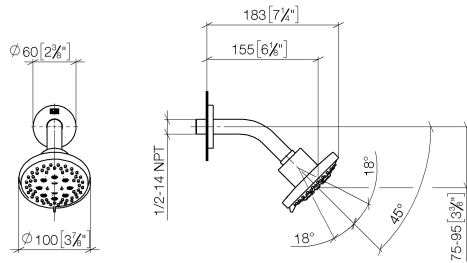

28 505 979

Encaja con: TARA, LISSÉ, VAIA, META

- Saliente 155 mm
- Articulación esférica giratoria 18° (en todas las direcciones)
- Ajustable en tres o bien cinco posiciones: PURIFY RAIN, COMPACT SOFT FLOW, COMPACT AQUAPRESSURE FLOW, caudal máx. 7,6 l/min (a 3 bares)
- Con sistema antical
- Alcahocha de ducha Ø 100mm
- Roseta Ø 60 mm
- Racor 1/2"
- Función de: 5,5 l/min

Complementos recomendados

- Cuerpo empotrado -** 35 085 970 90
- Profundidad de montaje mín. 90 mm
 - Profundidad de montaje máx. 163 mm

28 505 979

mm [inches]

Diagrama de flujo

Certificado

LGA_28661.

WRAS_2201056.

28 505 979

Lista de piezas de recambios

N°	Número de artículo	Denominación	Cantidad de montaje	Plazo de entrega
1	09 27 22 045-47	roseta	1	30
2	90 14 10 026 00 90	sello	1	2
3	09 11 03 011-47	racor	1	30
4	90 14 20 002 00 90	sello	1	2
5	09 11 01 191-47	cobertura	1	60
6	90 12 05 055 00-47	duchas	1	60