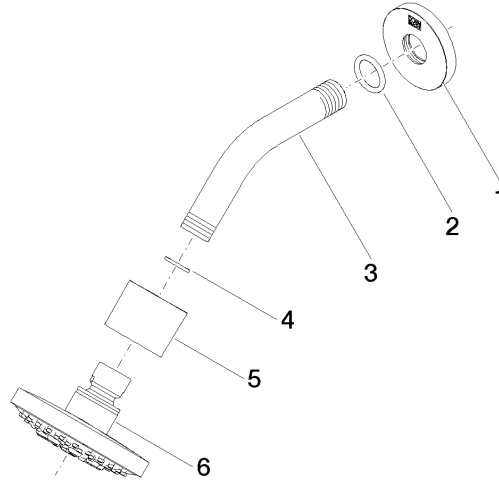

28 505 979

Encaja con: TARA, LISSÉ, VAIA, META

- Saliente 155 mm
- Articulación esférica giratoria 18° (en todas las direcciones)
- Ajustable en tres o bien cinco posiciones: PURIFY RAIN, COMPACT SOFT FLOW, COMPACT AQUAPRESSURE FLOW, caudal máx. 7,6 l/min (a 3 bares)
- Con sistema antical
- Alcahocha de ducha Ø 100mm
- Roseta Ø 60 mm
- Racor 1/2"
- Función de: 5,5 l/min

Complementos recomendados

- Cuerpo empotrado -** 35 085 970 90
- Profundidad de montaje mín. 90 mm
 - Profundidad de montaje máx. 163 mm

28 505 979

mm [inches]

Diagrama de flujo

Certificado

LGA_28661.

WRAS_2201056.

28 505 979

Lista de piezas de recambios

N°	Número de artículo	Denominación	Cantidad de montaje	Plazo de entrega
1	09 27 22 045-47	roseta	1	30
2	90 14 10 026 00 90	sello	1	2
3	09 11 03 011-47	racor	1	30
4	90 14 20 002 00 90	sello	1	2
5	09 11 01 191-47	cobertura	1	60
6	90 12 05 055 00-47	duchas	1	60