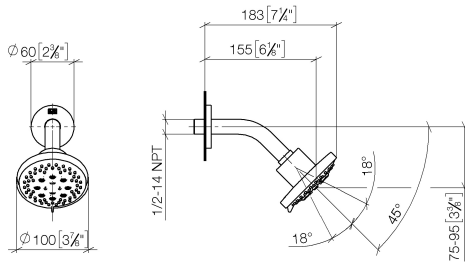

28 505 979

Encaja con: TARA, LISSÉ, VAIA, META

- Saliente 155 mm
- Articulación esférica giratoria 18° (en todas las direcciones)
- Ajustable en tres o bien cinco posiciones: PURIFY RAIN, COMPACT SOFT FLOW, COMPACT AQUAPRESSURE FLOW, caudal máx. 7,6 l/min (a 3 bares)
- Con sistema antical
- Alcahocha de ducha Ø 100mm
- Roseta Ø 60 mm
- Racor 1/2"
- Función de: 5,5 l/min

28 505 979

mm [inches]

Diagrama de flujo

Certificado

LGA_28661.

WRAS_2201056.

28 505 979

Piezas para otros acabados pueden encontrarse aquí:
Cromo

Lista de piezas de recambios

N°	Número de artículo	Denominación	Cantidad de montaje	Plazo de entrega
1	09 27 22 045-93	roseta	1	20
2	90 14 10 026 00 90	sello	1	2
3	09 11 03 011-93	racor	1	20
4	90 14 20 002 00 90	sello	1	2
5	09 11 01 191-93	cobertura	1	20
6	90 12 05 055 00-93	duchas	1	20