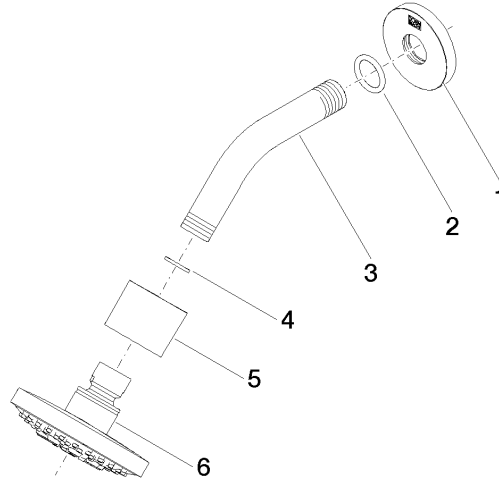

28 505 979

Encaja con: TARA, LISSÉ, VAIA, META

- Saliente 155 mm
- Articulación esférica giratoria 18° (en todas las direcciones)
- Ajustable en tres o bien cinco posiciones: PURIFY RAIN, COMPACT SOFT FLOW, COMPACT AQUAPRESSURE FLOW, caudal máx. 7,6 l/min (a 3 bares)
- Con sistema antical
- Alcahocha de ducha Ø 100mm
- Roseta Ø 60 mm
- Racor 1/2"
- Función de: 5,5 l/min

28 505 979

mm [inches]

Diagrama de flujo

Certificado

LGA_28661.

WRAS_2201056.

28 505 979

Piezas para otros acabados pueden encontrarse aquí:
Cromo

Lista de piezas de recambios

N°	Número de artículo	Denominación	Cantidad de montaje	Plazo de entrega
1	09 27 22 045-93	roseta	1	20
2	90 14 10 026 00 90	sello	1	2
3	09 11 03 011-93	racor	1	20
4	90 14 20 002 00 90	sello	1	2
5	09 11 01 191-93	cobertura	1	20
6	90 12 05 055 00-93	duchas	1	20