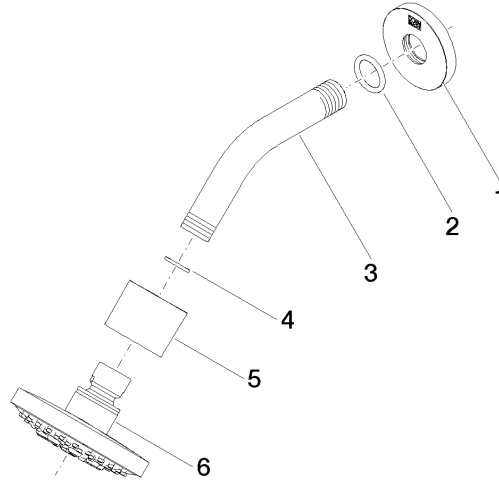

28 505 979

Encaja con: TARA, LISSÉ, VAIA, META

- Saliente 155 mm
- Articulación esférica giratoria 18° (en todas las direcciones)
- Ajustable en tres o bien cinco posiciones: PURIFY RAIN, COMPACT SOFT FLOW, COMPACT AQUAPRESSURE FLOW, caudal máx. 7,6 l/min (a 3 bares)
- Con sistema antical
- Alcahocha de ducha Ø 100mm
- Roseta Ø 60 mm
- Racor 1/2"
- Función de: 5,5 l/min

Complementos recomendados

- Cuerpo empotrado -** 35 085 970 90
- Profundidad de montaje mín. 90 mm
 - Profundidad de montaje máx. 163 mm

28 505 979

mm [inches]

Diagrama de flujo

Certificado

LGA_28661.

WRAS_2201056.

28 505 979

Lista de piezas de recambios

N°	Número de artículo	Denominación	Cantidad de montaje	Plazo de entrega
1	09 27 22 045-99	roseta	1	30
2	90 14 10 026 00 90	sello	1	2
3	09 11 03 011-99	racor	1	30
4	90 14 20 002 00 90	sello	1	2
5	09 11 01 191-99	cobertura	1	30
6	90 12 05 055 00-99	duchas	1	30