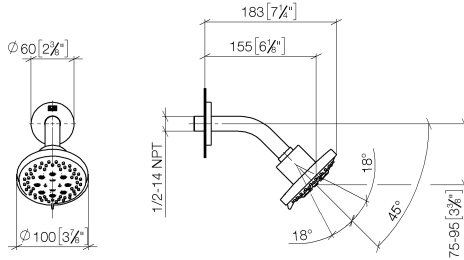

28 505 979

Encaja con: TARA, LISSÉ, VAIA, META

- Saliente 155 mm
- Articulación esférica giratoria 18° (en todas las direcciones)
- Ajustable en tres o bien cinco posiciones: PURIFY RAIN, COMPACT SOFT FLOW, COMPACT AQUAPRESSURE FLOW, caudal máx. 7,6 l/min (a 3 bares)
- Con sistema antical
- Alcahocha de ducha Ø 100mm
- Roseta Ø 60 mm
- Racor 1/2"
- Función de: 5,5 l/min

Complementos recomendados

- Cuerpo empotrado -** 35 085 970 90
- Profundidad de montaje mín. 90 mm
 - Profundidad de montaje máx. 163 mm

28 505 979

mm [inches]

Diagrama de flujo

Certificado

LGA_28661.

WRAS_2201056.

28 505 979

Lista de piezas de recambios

N°	Número de artículo	Denominación	Cantidad de montaje	Plazo de entrega
1	09 27 22 045-99	roseta	1	30
2	90 14 10 026 00 90	sello	1	2
3	09 11 03 011-99	racor	1	30
4	90 14 20 002 00 90	sello	1	2
5	09 11 01 191-99	cobertura	1	30
6	90 12 05 055 00-99	duchas	1	30