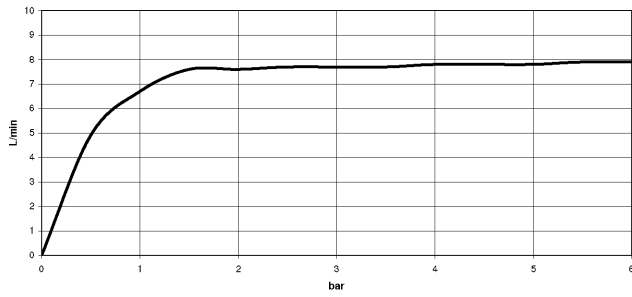

Complementos recomendados

- Cuerpo empotrado -** 35 085 970 90
- Profundidad de montaje mín. 90 mm
 - Profundidad de montaje máx. 163 mm

28 505 979

mm [inches]

Diagrama de flujo

Certificado

LGA_28661.

WRAS_2201056.