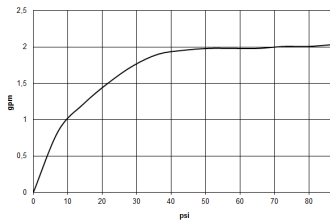

28 508 360

- Saliente 200 mm
- Articulación esférica giratoria 30°
- Ajustable en tres posiciones: PURIFY RAIN, COMPACT SOFT FLOW, COMPACT AQUAPRESSURE FLOW, caudal máx. 7,6 l/min (a 3 bares)
- Con sistema antical
- Alcachofa de ducha Ø 94mm
- Roseta Ø 55 mm
- Racor 1/2"
- Este producto puede ayudar a un edificio a cumplir con los requisitos de los sistemas de certificación ecológica de edificios: LEED®, BREEAM®, DGNB

	Platino cepillado	28 508 360-06 0010
	Cromo	28 508 360-00 0010
	Cromo	28 508 360-00
	Platino cepillado	28 508 360-06
	Platino	28 508 360-08 0010
	Platino	28 508 360-08
	Latón (Oro 23k)	28 508 360-09 0010
	Latón (Oro 23k)	28 508 360-09
	Latón cepillado (Oro 23k)	28 508 360-28
	Latón cepillado (Oro 23k)	28 508 360-28 0010
	Dark Platinum cepillado	28 508 360-99
	Dark Platinum cepillado	28 508 360-99 0010

28 508 360

mm [inches]

Diagrama de flujo

Certificado

LGA_38653.

28 508 360

Piezas para otros acabados pueden encontrarse aquí:
Cromo

Lista de piezas de recambios