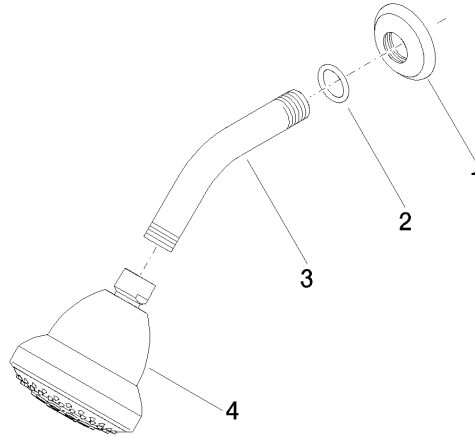

28 508 360

- Saliente 200 mm
- Articulación esférica giratoria 30°
- Ajustable en tres posiciones: PURIFY RAIN, COMPACT SOFT FLOW, COMPACT AQUAPRESSURE FLOW, caudal máx. 7,6 l/min (a 3 bares)
- Con sistema antical
- Alcachofa de ducha Ø 94mm
- Roseta Ø 55 mm
- Racor 1/2"
- Este producto puede ayudar a un edificio a cumplir con los requisitos de los sistemas de certificación ecológica de edificios: LEED®, BREEAM®, DGNB

	Platino cepillado	28 508 360-06 0010
	Cromo	28 508 360-00 0010
	Cromo	28 508 360-00
	Platino cepillado	28 508 360-06
	Platino	28 508 360-08 0010
	Platino	28 508 360-08
	Latón (Oro 23k)	28 508 360-09 0010
	Latón (Oro 23k)	28 508 360-09
	Latón cepillado (Oro 23k)	28 508 360-28
	Latón cepillado (Oro 23k)	28 508 360-28 0010
	Dark Platinum cepillado	28 508 360-99
	Dark Platinum cepillado	28 508 360-99 0010

28 508 360

mm [inches]

Diagrama de flujo

Certificado

LGA_38653.

28 508 360

Piezas para otros acabados pueden encontrarse aquí:
Cromo

Lista de piezas de recambios

N°	Número de artículo	Denominación	Cantidad de montaje	Plazo de entrega
1	09 27 35 003-06	roseta	1	10
2	90 14 10 026 00 90	sello	1	2
3	09 11 03 011-06	racor	1	10
4	04 12 11 120 01-06	duchas	1	10