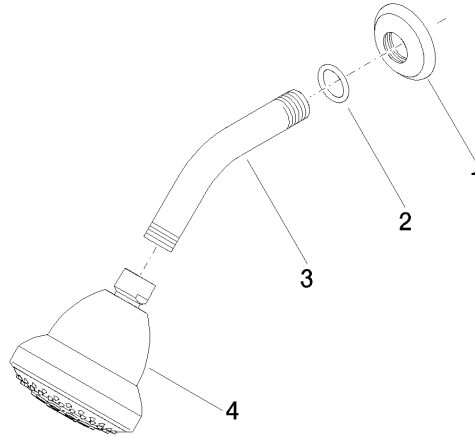

28 508 360

- Saliente 200 mm
- Articulación esférica giratoria 30°
- Ajustable en tres posiciones: PURIFY RAIN, COMPACT SOFT FLOW, COMPACT AQUAPRESSURE FLOW, caudal máx. 7,6 l/min (a 3 bares)
- Con sistema antical
- Alcachofa de ducha Ø 94mm
- Roseta Ø 55 mm
- Racor 1/2"
- Este producto puede ayudar a un edificio a cumplir con los requisitos de los sistemas de certificación ecológica de edificios: LEED®, BREEAM®, DGNB

	Platino	28 508 360-08 0010
	Cromo	28 508 360-00 0010
	Cromo	28 508 360-00
	Platino cepillado	28 508 360-06 0010
	Platino cepillado	28 508 360-06
	Platino	28 508 360-08
	Latón (Oro 23k)	28 508 360-09 0010
	Latón (Oro 23k)	28 508 360-09
	Latón cepillado (Oro 23k)	28 508 360-28
	Latón cepillado (Oro 23k)	28 508 360-28 0010
	Dark Platinum cepillado	28 508 360-99
	Dark Platinum cepillado	28 508 360-99 0010

28 508 360

mm [inches]

Diagrama de flujo

Certificado

LGA_38653.

28 508 360

Piezas para otros acabados pueden encontrarse aquí:
Cromo

Lista de piezas de recambios

N°	Número de artículo	Denominación	Cantidad de montaje	Plazo de entrega
1	09 27 35 003-08	roseta	1	40
2	90 14 10 026 00 90	sello	1	2
3	09 11 03 011-08	racor	1	40
4	04 12 11 120 01-08	duchas	1	-

Ya no se puede pedir el repuesto, solicite el artículo de repuesto.