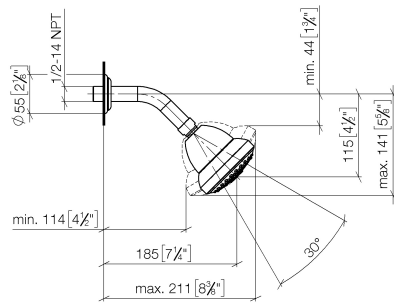

28 508 360

- Saliente 200 mm
- Articulación esférica giratoria 30°
- Ajustable en tres posiciones: PURIFY RAIN, COMPACT SOFT FLOW, COMPACT AQUAPRESSURE FLOW, caudal máx. 7,6 l/min (a 3 bares)
- Con sistema antical
- Alcachofa de ducha Ø 94mm
- Roseta Ø 55 mm
- Racor 1/2"
- Este producto puede ayudar a un edificio a cumplir con los requisitos de los sistemas de certificación ecológica de edificios: LEED®, BREEAM®, DGNB

	Platino	28 508 360-08 0010
	Cromo	28 508 360-00 0010
	Cromo	28 508 360-00
	Platino cepillado	28 508 360-06 0010
	Platino cepillado	28 508 360-06
	Platino	28 508 360-08
	Latón (Oro 23k)	28 508 360-09 0010
	Latón (Oro 23k)	28 508 360-09
	Latón cepillado (Oro 23k)	28 508 360-28
	Latón cepillado (Oro 23k)	28 508 360-28 0010
	Dark Platinum cepillado	28 508 360-99
	Dark Platinum cepillado	28 508 360-99 0010

28 508 360

mm [inches]

Diagrama de flujo

Certificado

LGA_38653.

28 508 360

Piezas para otros acabados pueden encontrarse aquí:
Cromo

Lista de piezas de recambios

N°	Número de artículo	Denominación	Cantidad de montaje	Plazo de entrega
1	09 27 35 003-08	roseta	1	40
2	90 14 10 026 00 90	sello	1	2
3	09 11 03 011-08	racor	1	40
4	04 12 11 120 01-08	duchas	1	-

Ya no se puede pedir el repuesto, solicite el artículo de repuesto.