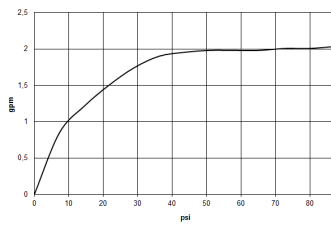

28 508 360

mm [inches]

Diagrama de flujo

Certificado

LGA_38653.

28 508 360

Piezas para otros acabados pueden encontrarse aquí:
Cromo

Lista de piezas de recambios