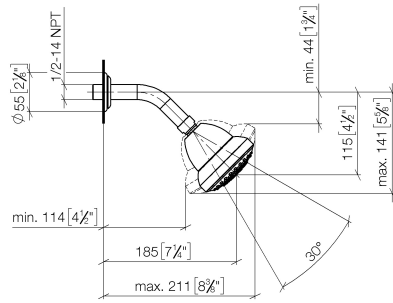

28 508 360

- Saliente 200 mm
- Articulación esférica giratoria 30°
- Ajustable en tres posiciones: PURIFY RAIN, COMPACT SOFT FLOW, COMPACT AQUAPRESSURE FLOW, caudal máx. 9 l/min (a 3 bares)
- Función de: 7 l/min
- Con sistema antical
- Alcahofa de ducha Ø 94mm
- Roseta Ø 55 mm
- Racor 1/2"

	Latón (Oro 23k)	28 508 360-09
	Cromo	28 508 360-00 0010
	Cromo	28 508 360-00
	Platino cepillado	28 508 360-06 0010
	Platino cepillado	28 508 360-06
	Platino	28 508 360-08 0010
	Platino	28 508 360-08
	Latón (Oro 23k)	28 508 360-09 0010
	Latón cepillado (Oro 23k)	28 508 360-28
	Latón cepillado (Oro 23k)	28 508 360-28 0010
	Dark Platinum cepillado	28 508 360-99
	Dark Platinum cepillado	28 508 360-99 0010

**Complementos recomendados**

- Cuerpo empotrado -** 35 085 970 90
- Profundidad de montaje mín. 90 mm
  - Profundidad de montaje máx. 163 mm

28 508 360

mm [inches]

**Diagrama de flujo**

28 508 360

### Lista de piezas de recambios

Nº	Número de artículo	Denominación	Cantidad de montaje	Plazo de entrega
1	09 27 35 003-09	roseta	1	40
2	90 14 10 026 00 90	sello	1	2
3	09 11 03 011-09	racor	1	60
4	04 12 11 120 00-09	duchas	1	-