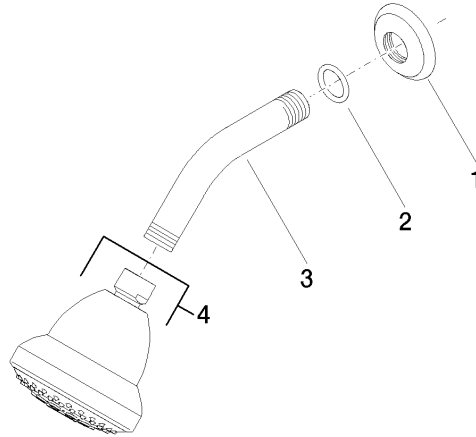

28 508 360

- Saliente 200 mm
- Articulación esférica giratoria 30°
- Ajustable en tres posiciones: PURIFY RAIN, COMPACT SOFT FLOW, COMPACT AQUAPRESSURE FLOW, caudal máx. 9 l/min (a 3 bares)
- Función de: 7 l/min
- Con sistema antical
- Alcahofa de ducha Ø 94mm
- Roseta Ø 55 mm
- Racor 1/2"

**Complementos recomendados**

- Cuerpo empotrado -** 35 085 970 90
- Profundidad de montaje mín. 90 mm
  - Profundidad de montaje máx. 163 mm

28 508 360

mm [inches]

**Diagrama de flujo**

28 508 360

### Lista de piezas de recambios

Nº	Número de artículo	Denominación	Cantidad de montaje	Plazo de entrega
1	09 27 35 003-09	roseta	1	40
2	90 14 10 026 00 90	sello	1	2
3	09 11 03 011-09	racor	1	60
4	04 12 11 120 00-09	duchas	1	-