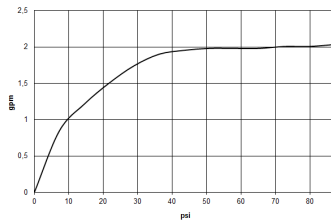

Diagrama de flujo

Certificado

LGA_38653.