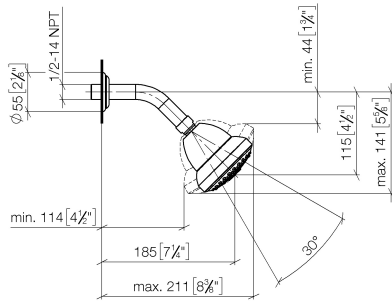

28 508 360

- Saliente 200 mm
- Articulación esférica giratoria 30°
- Ajustable en tres posiciones: PURIFY RAIN, COMPACT SOFT FLOW, COMPACT AQUAPRESSURE FLOW, caudal máx. 7,6 l/min (a 3 bares)
- Con sistema antical
- Alcachofa de ducha Ø 94mm
- Roseta Ø 55 mm
- Racor 1/2"
- Este producto puede ayudar a un edificio a cumplir con los requisitos de los sistemas de certificación ecológica de edificios: LEED®, BREEAM®, DGNB

	Latón cepillado (Oro 23k)	28 508 360-28 0010
	Cromo	28 508 360-00 0010
	Cromo	28 508 360-00
	Platino cepillado	28 508 360-06 0010
	Platino cepillado	28 508 360-06
	Platino	28 508 360-08 0010
	Platino	28 508 360-08
	Latón (Oro 23k)	28 508 360-09 0010
	Latón (Oro 23k)	28 508 360-09
	Latón cepillado (Oro 23k)	28 508 360-28
	Dark Platinum cepillado	28 508 360-99
	Dark Platinum cepillado	28 508 360-99 0010

28 508 360

mm [inches]

### Lista de piezas de recambios

Nº	Número de artículo	Denominación	Cantidad de montaje	Plazo de entrega
1	09 27 35 003-28	roseta	1	60
2	90 14 10 026 00 90	sello	1	2
3	09 11 03 011-28	racor	1	20
4	04 12 11 120 01-28	duchas	1	20