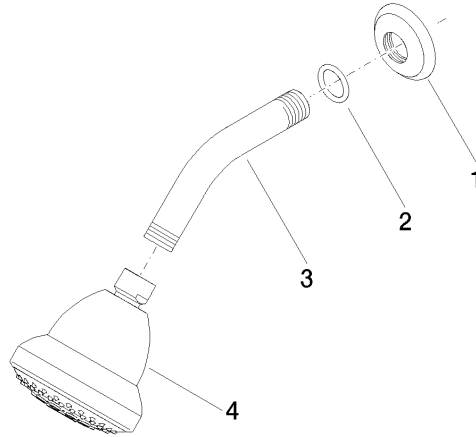

28 508 360

Piezas para otros acabados pueden encontrarse aquí:
Cromo

Lista de piezas de recambios

Nº	Número de artículo	Denominación	Cantidad de montaje	Plazo de entrega
1	09 27 35 003-28	roseta	1	60
2	90 14 10 026 00 90	sello	1	2
3	09 11 03 011-28	racor	1	20
4	04 12 11 120 01-28	duchas	1	20