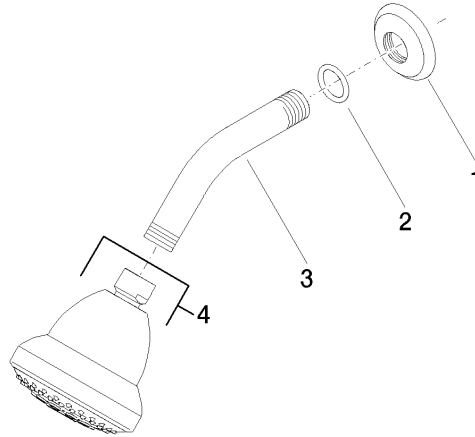

**Complementos recomendados**

- Cuerpo empotrado -** 35 085 970 90
- Profundidad de montaje mín. 90 mm
  - Profundidad de montaje máx. 163 mm

**Complementos recomendados**

- Cuerpo empotrado -** 35 085 970 90
- Profundidad de montaje mín. 90 mm
  - Profundidad de montaje máx. 163 mm

28 508 360

mm [inches]

**Diagrama de flujo**

28 508 360

### Lista de piezas de recambios

Nº	Número de artículo	Denominación	Cantidad de montaje	Plazo de entrega
1	09 27 35 003-99	roseta	1	30
2	90 14 10 026 00 90	sello	1	2
3	09 11 03 011-99	racor	1	30
4	04 12 11 120 00-99	duchas	1	-