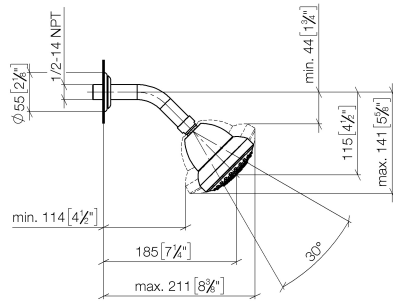

28 508 360

- Saliente 200 mm
- Articulación esférica giratoria 30°
- Ajustable en tres posiciones: PURIFY RAIN, COMPACT SOFT FLOW, COMPACT AQUAPRESSURE FLOW, caudal máx. 9 l/min (a 3 bares)
- Función de: 7 l/min
- Con sistema antical
- Alcachofa de ducha Ø 94mm
- Roseta Ø 55 mm
- Racor 1/2"

**Complementos recomendados**

- Cuerpo empotrado -** 35 085 970 90
- Profundidad de montaje mín. 90 mm
  - Profundidad de montaje máx. 163 mm

**Complementos recomendados**

- Cuerpo empotrado -** 35 085 970 90
- Profundidad de montaje mín. 90 mm
  - Profundidad de montaje máx. 163 mm

28 508 360

mm [inches]

**Diagrama de flujo**

28 508 360

### Lista de piezas de recambios

Nº	Número de artículo	Denominación	Cantidad de montaje	Plazo de entrega
1	09 27 35 003-99	roseta	1	30
2	90 14 10 026 00 90	sello	1	2
3	09 11 03 011-99	racor	1	30
4	04 12 11 120 00-99	duchas	1	-