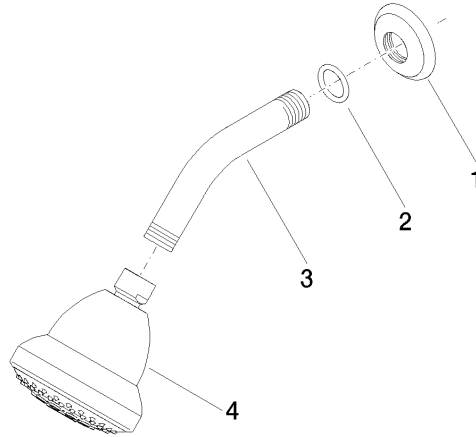

28 508 360

- Saliente 200 mm
- Articulación esférica giratoria 30°
- Ajustable en tres posiciones: PURIFY RAIN, COMPACT SOFT FLOW, COMPACT AQUAPRESSURE FLOW, caudal máx. 7,6 l/min (a 3 bares)
- Con sistema antical
- Alcachofa de ducha Ø 94mm
- Roseta Ø 55 mm
- Racor 1/2"
- Este producto puede ayudar a un edificio a cumplir con los requisitos de los sistemas de certificación ecológica de edificios: LEED®, BREEAM®, DGNB

	Dark Platinum cepillado	28 508 360-99 0010
	Cromo	28 508 360-00 0010
	Cromo	28 508 360-00
	Platino cepillado	28 508 360-06 0010
	Platino cepillado	28 508 360-06
	Platino	28 508 360-08 0010
	Platino	28 508 360-08
	Latón (Oro 23k)	28 508 360-09 0010
	Latón (Oro 23k)	28 508 360-09
	Latón cepillado (Oro 23k)	28 508 360-28
	Latón cepillado (Oro 23k)	28 508 360-28 0010
	Dark Platinum cepillado	28 508 360-99

28 508 360

mm [inches]

**Diagrama de flujo**

**Certificado**

LGA\_38653.

28 508 360

Piezas para otros acabados pueden encontrarse aquí:  
Cromo

### Lista de piezas de recambios

N°	Número de artículo	Denominación	Cantidad de montaje	Plazo de entrega
1	09 27 35 003-99	roseta	1	30
2	90 14 10 026 00 90	sello	1	2
3	09 11 03 011-99	racor	1	30
4	04 12 11 120 01-99	duchas	1	30