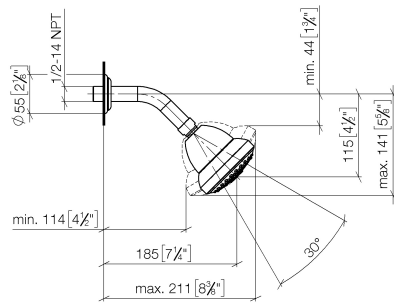

28 508 360

- Saliente 200 mm
- Articulación esférica giratoria 30°
- Ajustable en tres posiciones: PURIFY RAIN, COMPACT SOFT FLOW, COMPACT AQUAPRESSURE FLOW, caudal máx. 7,6 l/min (a 3 bares)
- Con sistema antical
- Alcachofa de ducha Ø 94mm
- Roseta Ø 55 mm
- Racor 1/2"
- Este producto puede ayudar a un edificio a cumplir con los requisitos de los sistemas de certificación ecológica de edificios: LEED®, BREEAM®, DGNB

	Dark Platinum cepillado	28 508 360-99 0010
	Cromo	28 508 360-00 0010
	Cromo	28 508 360-00
	Platino cepillado	28 508 360-06 0010
	Platino cepillado	28 508 360-06
	Platino	28 508 360-08 0010
	Platino	28 508 360-08
	Latón (Oro 23k)	28 508 360-09 0010
	Latón (Oro 23k)	28 508 360-09
	Latón cepillado (Oro 23k)	28 508 360-28
	Latón cepillado (Oro 23k)	28 508 360-28 0010
	Dark Platinum cepillado	28 508 360-99

28 508 360

mm [inches]

**Diagrama de flujo**

**Certificado**

LGA\_38653.

28 508 360

Piezas para otros acabados pueden encontrarse aquí:  
Cromo

### Lista de piezas de recambios

N°	Número de artículo	Denominación	Cantidad de montaje	Plazo de entrega
1	09 27 35 003-99	roseta	1	30
2	90 14 10 026 00 90	sello	1	2
3	09 11 03 011-99	racor	1	30
4	04 12 11 120 01-99	duchas	1	30