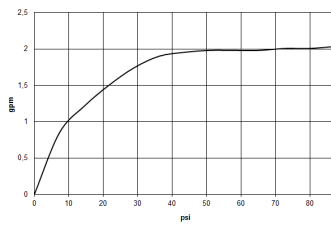

28 508 360

- Saliente 200 mm
- Articulación esférica giratoria 30°
- Ajustable en tres posiciones: PURIFY RAIN, COMPACT SOFT FLOW, COMPACT AQUAPRESSURE FLOW, caudal máx. 7,6 l/min (a 3 bares)
- Con sistema antical
- Alcachofa de ducha Ø 94mm
- Roseta Ø 55 mm
- Racor 1/2"
- Este producto puede ayudar a un edificio a cumplir con los requisitos de los sistemas de certificación ecológica de edificios: LEED®, BREEAM®, DGNB

	Dark Platinum cepillado	28 508 360-99 0010
	Cromo	28 508 360-00 0010
	Cromo	28 508 360-00
	Platino cepillado	28 508 360-06 0010
	Platino cepillado	28 508 360-06
	Platino	28 508 360-08 0010
	Platino	28 508 360-08
	Latón (Oro 23k)	28 508 360-09 0010
	Latón (Oro 23k)	28 508 360-09
	Latón cepillado (Oro 23k)	28 508 360-28
	Latón cepillado (Oro 23k)	28 508 360-28 0010
	Dark Platinum cepillado	28 508 360-99

28 508 360

mm [inches]

**Diagrama de flujo**

**Certificado**

LGA\_38653.

28 508 360

Piezas para otros acabados pueden encontrarse aquí:  
Cromo