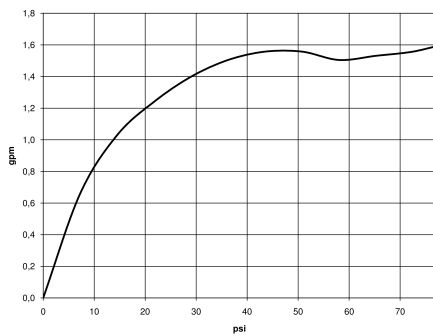

28 508 710

- Saliente 200 mm
- Articulación esférica giratoria 30°
- Ajustable en tres posiciones: PURIFY RAIN, COMPACT SOFT FLOW, COMPACT AQUAPRESSURE FLOW, caudal máx. 6,8 l/min (a 3 bares)
- Con sistema antical
- Alcahofa de ducha Ø 92mm
- Roseta 78 x 55 mm
- Racor 1/2"
- Función de: 5 l/min
- Este producto puede ayudar a un edificio a cumplir con los requisitos de los sistemas de certificación ecológica de edificios: LEED®, BREEAM®, DGNB

	Cromo	28 508 710-00 0010
	Cromo	28 508 710-00
	Platino cepillado	28 508 710-06
	Platino cepillado	28 508 710-06 0010

28 508 710

mm [inches]

Diagrama de flujo

Certificado

IAPMO_11777. IAPMO_4976 (3). LGA_38653.