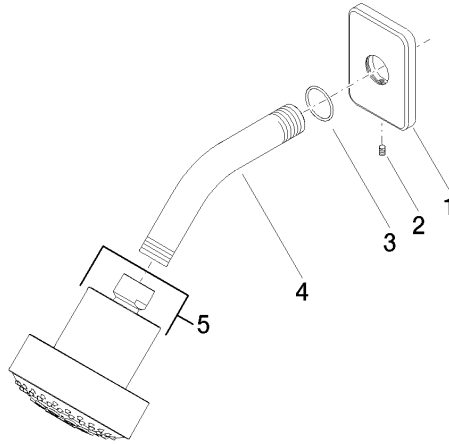

28 508 710

- Saliente 200 mm
- Articulación esférica giratoria 30°
- Ajustable en tres posiciones: PURIFY RAIN, COMPACT SOFT FLOW, COMPACT AQUAPRESSURE FLOW, caudal máx. 6,8 l/min (a 3 bares)
- Con sistema antical
- Alcahofa de ducha Ø 92mm
- Roseta 78 x 55 mm
- Racor 1/2"
- Función de: 5 l/min
- Este producto puede ayudar a un edificio a cumplir con los requisitos de los sistemas de certificación ecológica de edificios: LEED®, BREEAM®, DGNB

	Cromo	28 508 710-00 0010
	Cromo	28 508 710-00
	Platino cepillado	28 508 710-06
	Platino cepillado	28 508 710-06 0010

28 508 710

mm [inches]

Diagrama de flujo

Certificado

IAPMO_11777. IAPMO_4976 (3). LGA_38653.

28 508 710

Piezas para otros
acabados pueden
encontrarse aquí:
Cromo

Lista de piezas de recambios

Nº	Número de artículo	Denominación	Cantidad de montaje	Plazo de entrega
1	09 27 71 027-00	roseta	1	10
2	09 31 11 048 90	varilla	1	2
3	09 14 10 098 90	sello	1	2
4	09 11 03 011-00	racor	1	10
5	04 12 11 110 30-00	duchas	1	10