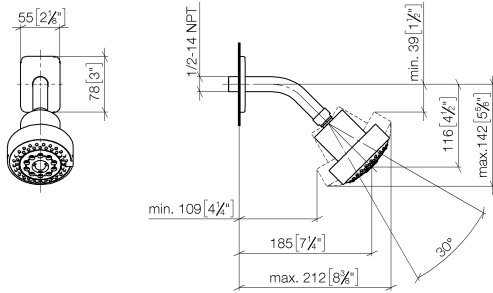

28 508 710

- Saliente 200 mm
- Articulación esférica giratoria 30°
- Ajustable en tres posiciones: PURIFY RAIN, COMPACT SOFT FLOW, COMPACT AQUAPRESSURE FLOW, caudal máx. 6,8 l/min (a 3 bares)
- Con sistema antical
- Alcahofa de ducha Ø 92mm
- Roseta 78 x 55 mm
- Racor 1/2"
- Función de: 5 l/min
- Este producto puede ayudar a un edificio a cumplir con los requisitos de los sistemas de certificación ecológica de edificios: LEED®, BREEAM®, DGNB

	Cromo	28 508 710-00 0010
	Cromo	28 508 710-00
	Platino cepillado	28 508 710-06
	Platino cepillado	28 508 710-06 0010

28 508 710

mm [inches]

Diagrama de flujo

Certificado

IAPMO_11777. IAPMO_4976 (3). LGA_38653.

28 508 710

Piezas para otros
acabados pueden
encontrarse aquí:
Cromo

Lista de piezas de recambios

Nº	Número de artículo	Denominación	Cantidad de montaje	Plazo de entrega
1	09 27 71 027-00	roseta	1	10
2	09 31 11 048 90	varilla	1	2
3	09 14 10 098 90	sello	1	2
4	09 11 03 011-00	racor	1	10
5	04 12 11 110 30-00	duchas	1	10