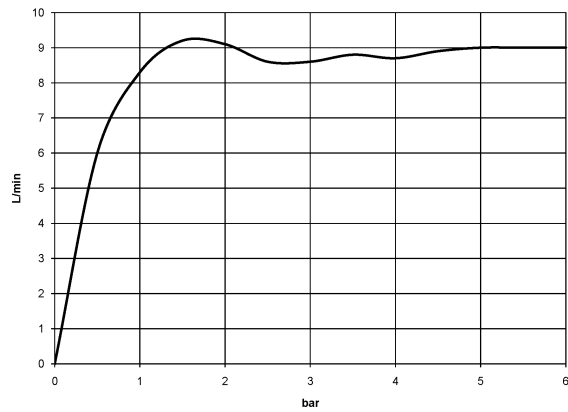

28 508 710

- Saliente 200 mm
- Articulación esférica giratoria 30°
- Ajustable en tres posiciones: PURIFY RAIN, COMPACT SOFT FLOW, COMPACT AQUAPRESSURE FLOW, caudal máx. 9 l/min (a 3 bares)
- Con sistema antical
- Alcahofa de ducha Ø 92mm
- Roseta 78 x 55 mm
- Racor 1/2"
- Función de: 7 l/min

28 508 710

mm [inches]

Diagrama de flujo

28 508 710

Lista de piezas de recambios

N°	Número de artículo	Denominación	Cantidad de montaje	Plazo de entrega
1	09 27 71 004-06	roseta	1	10
2	09 31 11 048 90	varilla	1	2
3	09 14 10 098 90	sello	1	2
4	09 11 03 011-06	racor	1	10
5	04 12 11 110 00-06	duchas	1	10