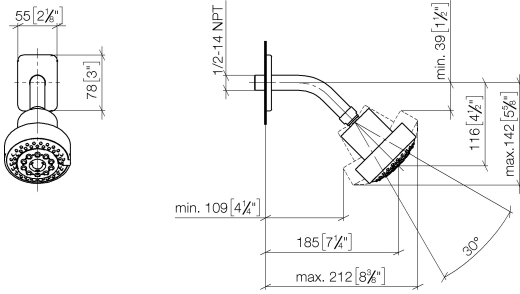

28 508 710

- Saliente 200 mm
- Articulación esférica giratoria 30°
- Ajustable en tres posiciones: PURIFY RAIN, COMPACT SOFT FLOW, COMPACT AQUAPRESSURE FLOW, caudal máx. 9 l/min (a 3 bares)
- Con sistema antical
- Alcahofa de ducha Ø 92mm
- Roseta 78 x 55 mm
- Racor 1/2"
- Función de: 7 l/min

	Platino cepillado	28 508 710-06
	Cromo	28 508 710-00
	Cromo	28 508 710-00 0010
	Platino cepillado	28 508 710-06 0010

Complementos recomendados

- Cuerpo empotrado -** 35 085 970 90
- Profundidad de montaje mín. 90 mm
 - Profundidad de montaje máx. 163 mm

28 508 710

mm [inches]

Diagrama de flujo

28 508 710

Lista de piezas de recambios

N°	Número de artículo	Denominación	Cantidad de montaje	Plazo de entrega
1	09 27 71 004-06	roseta	1	10
2	09 31 11 048 90	varilla	1	2
3	09 14 10 098 90	sello	1	2
4	09 11 03 011-06	racor	1	10
5	04 12 11 110 00-06	duchas	1	10