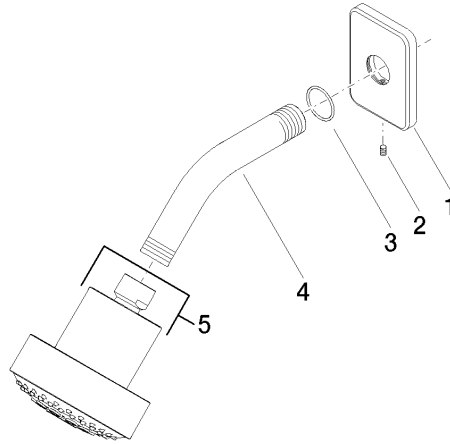

28 508 710

- Saliente 200 mm
- Articulación esférica giratoria 30°
- Ajustable en tres posiciones: PURIFY RAIN, COMPACT SOFT FLOW, COMPACT AQUAPRESSURE FLOW, caudal máx. 9 l/min (a 3 bares)
- Con sistema antical
- Alcahofa de ducha Ø 92mm
- Roseta 78 x 55 mm
- Racor 1/2"
- Función de: 7 l/min

	Platino cepillado	28 508 710-06
	Cromo	28 508 710-00
	Cromo	28 508 710-00 0010
	Platino cepillado	28 508 710-06 0010

Complementos recomendados

- Cuerpo empotrado -** 35 085 970 90
- Profundidad de montaje mín. 90 mm
 - Profundidad de montaje máx. 163 mm

28 508 710

mm [inches]

Diagrama de flujo

28 508 710

Lista de piezas de recambios

N°	Número de artículo	Denominación	Cantidad de montaje	Plazo de entrega
1	09 27 71 004-06	roseta	1	10
2	09 31 11 048 90	varilla	1	2
3	09 14 10 098 90	sello	1	2
4	09 11 03 011-06	racor	1	10
5	04 12 11 110 00-06	duchas	1	10