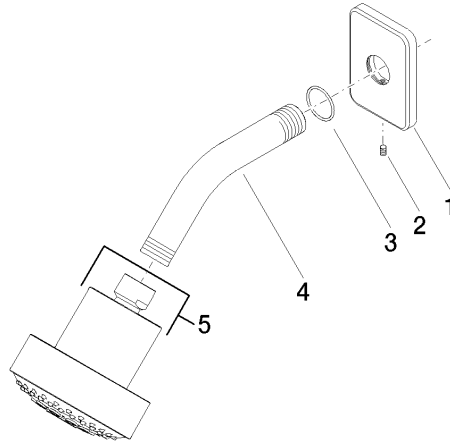

28 508 710

- Saliente 200 mm
- Articulación esférica giratoria 30°
- Ajustable en tres posiciones: PURIFY RAIN, COMPACT SOFT FLOW, COMPACT AQUAPRESSURE FLOW, caudal máx. 6,8 l/min (a 3 bares)
- Con sistema antical
- Alcahofa de ducha Ø 92mm
- Roseta 78 x 55 mm
- Racor 1/2"
- Función de: 5 l/min
- Este producto puede ayudar a un edificio a cumplir con los requisitos de los sistemas de certificación ecológica de edificios: LEED®, BREEAM®, DGNB

	Platino cepillado	28 508 710-06 0010
	Cromo	28 508 710-00
	Cromo	28 508 710-00 0010
	Platino cepillado	28 508 710-06

28 508 710

mm [inches]

Diagrama de flujo

Certificado

IAPMO\_11777. IAPMO\_4976 (3). LGA\_38653.

### Lista de piezas de recambios

N°	Número de artículo	Denominación	Cantidad de montaje	Plazo de entrega
1	09 27 71 027-06	roseta	1	10
2	09 31 11 048 90	varilla	1	2
3	09 14 10 098 90	sello	1	2
4	09 11 03 011-06	racor	1	10
5	04 12 11 110 30-06	duchas	1	10