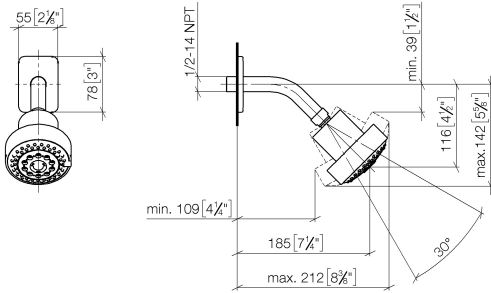

28 508 710

- Saliente 200 mm
- Articulación esférica giratoria 30°
- Ajustable en tres posiciones: PURIFY RAIN, COMPACT SOFT FLOW, COMPACT AQUAPRESSURE FLOW, caudal máx. 6,8 l/min (a 3 bares)
- Con sistema antical
- Alcahofa de ducha Ø 92mm
- Roseta 78 x 55 mm
- Racor 1/2"
- Función de: 5 l/min
- Este producto puede ayudar a un edificio a cumplir con los requisitos de los sistemas de certificación ecológica de edificios: LEED®, BREEAM®, DGNB

	Platino cepillado	28 508 710-06 0010
	Cromo	28 508 710-00
	Cromo	28 508 710-00 0010
	Platino cepillado	28 508 710-06

28 508 710

mm [inches]

Diagrama de flujo

Certificado

IAPMO\_11777. IAPMO\_4976 (3). LGA\_38653.

### Lista de piezas de recambios

N°	Número de artículo	Denominación	Cantidad de montaje	Plazo de entrega
1	09 27 71 027-06	roseta	1	10
2	09 31 11 048 90	varilla	1	2
3	09 14 10 098 90	sello	1	2
4	09 11 03 011-06	racor	1	10
5	04 12 11 110 30-06	duchas	1	10