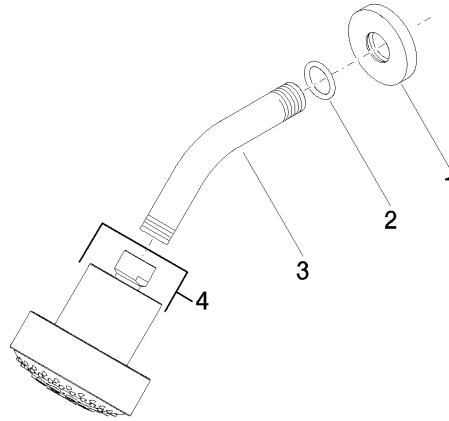

28 508 979

Complementos recomendados

**Cuerpo empotrado -**

35 085 970 90

●Profundidad de montaje mín. 90

mm

●Profundidad de montaje máx. 163

mm

28 508 979

mm [inches]

Diagrama de flujo

### Lista de piezas de recambios

Nº	Número de artículo	Denominación	Cantidad de montaje	Plazo de entrega
1	09 27 22 003-00	roseta	1	10
2	90 14 10 026 00 90	sello	1	2
3	09 11 03 011-00	racor	1	10
4	04 12 11 110 00-00	duchas	1	10