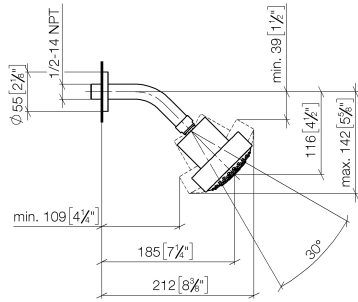

28 508 979

- Saliente 200 mm
- Articulación esférica giratoria 30°
- Ajustable en tres posiciones: PURIFY RAIN, COMPACT SOFT FLOW, COMPACT AQUAPRESSURE FLOW, caudal máx. 9 l/min (a 3 bares)
- Función de: 7 l/min
- Con sistema antical
- Alcahofa de ducha Ø 92mm
- Roseta Ø 55 mm
- Racor 1/2"

28 508 979

Complementos recomendados

**Cuerpo empotrado -**

35 085 970 90

●Profundidad de montaje mín. 90

mm

●Profundidad de montaje máx. 163

mm

28 508 979

mm [inches]

Diagrama de flujo

### Lista de piezas de recambios

Nº	Número de artículo	Denominación	Cantidad de montaje	Plazo de entrega
1	09 27 22 003-00	roseta	1	10
2	90 14 10 026 00 90	sello	1	2
3	09 11 03 011-00	racor	1	10
4	04 12 11 110 00-00	duchas	1	10