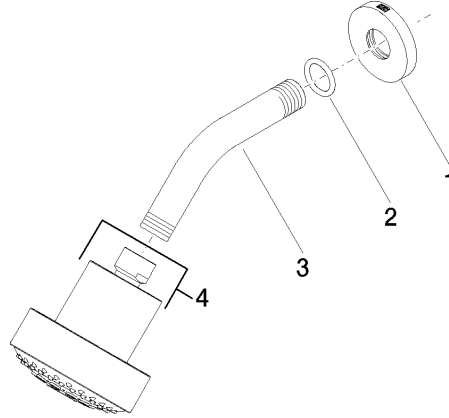

28 508 979

Encaja con: TARA, LISSÉ, VAIA, META

- Saliente 200 mm
- Articulación esférica giratoria 30°
- Ajustable en tres posiciones: PURIFY RAIN, COMPACT SOFT FLOW, COMPACT AQUAPRESSURE FLOW, caudal máx. 6,8 l/min (a 3 bares)
- Con sistema antical
- Alcachofa de ducha Ø 92mm
- Roseta Ø 55 mm
- Racor 1/2"
- Este producto puede ayudar a un edificio a cumplir con los requisitos de los sistemas de certificación ecológica de edificios: LEED®, BREEAM®, DGNB

## Ducha fija FlowReduce - Cromo

TARA

28 508 979

28 508 979

mm [inches]

Diagrama de flujo

Certificado

IAPMO\_11777. IAPMO\_4976 (3). LGA\_38653.

### Lista de piezas de recambios

Nº	Número de artículo	Denominación	Cantidad de montaje	Plazo de entrega
1	09 27 22 019-00	roseta	1	10
2	90 14 10 026 00 90	sello	1	2
3	09 11 03 011-00	racor	1	10
4	04 12 11 110 30-00	duchas	1	10