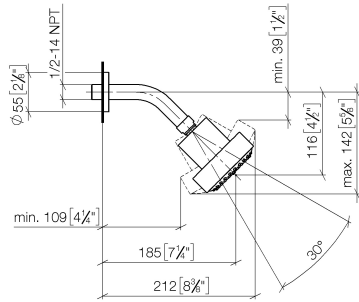

28 508 979

Encaja con: TARA, LISSÉ, VAIA, META

- Saliente 200 mm
- Articulación esférica giratoria 30°
- Ajustable en tres posiciones: PURIFY RAIN, COMPACT SOFT FLOW, COMPACT AQUAPRESSURE FLOW, caudal máx. 6,8 l/min (a 3 bares)
- Con sistema antical
- Alcachofa de ducha Ø 92mm
- Roseta Ø 55 mm
- Racor 1/2"
- Este producto puede ayudar a un edificio a cumplir con los requisitos de los sistemas de certificación ecológica de edificios: LEED®, BREEAM®, DGNB

## Ducha fija FlowReduce - Cromo

TARA

28 508 979

28 508 979

mm [inches]

Diagrama de flujo

Certificado

IAPMO\_11777. IAPMO\_4976 (3). LGA\_38653.

### Lista de piezas de recambios

Nº	Número de artículo	Denominación	Cantidad de montaje	Plazo de entrega
1	09 27 22 019-00	roseta	1	10
2	90 14 10 026 00 90	sello	1	2
3	09 11 03 011-00	racor	1	10
4	04 12 11 110 30-00	duchas	1	10