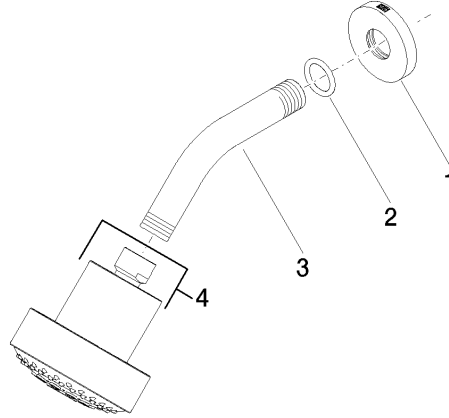

28 508 979

Encaja con: TARA, LISSÉ, VAIA, META

- Saliente 200 mm
- Articulación esférica giratoria 30°
- Ajustable en tres posiciones: PURIFY RAIN, COMPACT SOFT FLOW, COMPACT AQUAPRESSURE FLOW, caudal máx. 6,8 l/min (a 3 bares)
- Con sistema antical
- Alcachofa de ducha Ø 92mm
- Roseta Ø 55 mm
- Racor 1/2"
- Este producto puede ayudar a un edificio a cumplir con los requisitos de los sistemas de certificación ecológica de edificios: LEED®, BREEAM®, DGNB

Ducha fija FlowReduce - Platino cepillado

TARA

28 508 979

28 508 979

mm [inches]

Diagrama de flujo

Certificado

IAPMO_11777. IAPMO_4976 (3). LGA_38653.

28 508 979

Piezas para otros acabados pueden encontrarse aquí:
Cromo

Lista de piezas de recambios

Nº	Número de artículo	Denominación	Cantidad de montaje	Plazo de entrega
1	09 27 22 019-06	roseta	1	10
2	90 14 10 026 00 90	sello	1	2
3	09 11 03 011-06	racor	1	10
4	04 12 11 110 30-06	duchas	1	10