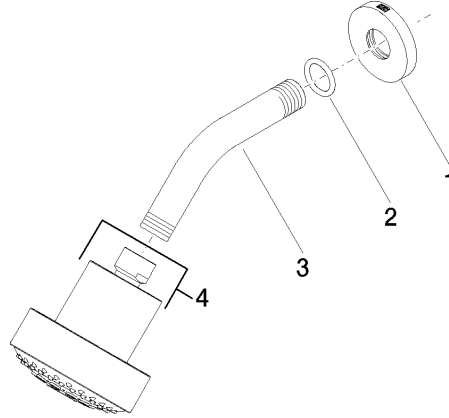

## Ducha fija FlowReduce - Platino

TARA

28 508 979

28 508 979

mm [inches]

### Diagrama de flujo

### Lista de piezas de recambios

Nº	Número de artículo	Denominación	Cantidad de montaje	Plazo de entrega
1	09 27 22 019-08	roseta	1	40
2	90 14 10 026 00 90	sello	1	2
3	09 11 03 011-08	racor	1	40
4	04 12 11 110 30-08	duchas	1	40