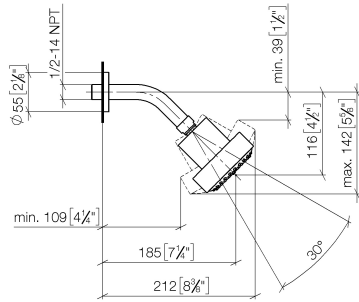

28 508 979

Encaja con: TARA, LISSÉ, VAIA, META

- Saliente 200 mm
- Articulación esférica giratoria 30°
- Ajustable en tres posiciones: PURIFY RAIN, COMPACT SOFT FLOW, COMPACT AQUAPRESSURE FLOW, caudal máx. 6,8 l/min (a 3 bares)
- Con sistema antical
- Alcachofa de ducha Ø 92mm
- Roseta Ø 55 mm
- Racor 1/2"
- Este producto puede ayudar a un edificio a cumplir con los requisitos de los sistemas de certificación ecológica de edificios: LEED®, BREEAM®, DGNB

## Ducha fija FlowReduce - Platino

TARA

28 508 979

28 508 979

mm [inches]

### Diagrama de flujo

### Lista de piezas de recambios

Nº	Número de artículo	Denominación	Cantidad de montaje	Plazo de entrega
1	09 27 22 019-08	roseta	1	40
2	90 14 10 026 00 90	sello	1	2
3	09 11 03 011-08	racor	1	40
4	04 12 11 110 30-08	duchas	1	40