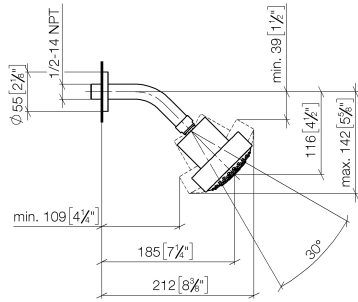

28 508 979

- Saliente 200 mm
- Articulación esférica giratoria 30°
- Ajustable en tres posiciones: PURIFY RAIN, COMPACT SOFT FLOW, COMPACT AQUAPRESSURE FLOW, caudal máx. 9 l/min (a 3 bares)
- Función de: 7 l/min
- Con sistema antical
- Alcachofa de ducha Ø 92mm
- Roseta Ø 55 mm
- Racor 1/2"

Encaja con: TARA, LISSÉ, VAIA, META

	Dark Chrome	28 508 979-19
	Cromo	28 508 979-00
	Cromo	28 508 979-00 0010
	Platino cepillado	28 508 979-06
	Platino cepillado	28 508 979-06 0010
	Platino	28 508 979-08
	Platino	28 508 979-08 0010
	Dark Chrome	28 508 979-19 0010
	Oro claro	28 508 979-26 0010
	Oro claro	28 508 979-26
	Oro claro cepillado	28 508 979-27 0010
	Oro claro cepillado	28 508 979-27
	Latón cepillado (Oro 23k)	28 508 979-28
	Latón cepillado (Oro 23k)	28 508 979-28 0010
	Negro mate	28 508 979-33
	Negro mate	28 508 979-33 0010
	Bronce cepillado	28 508 979-42
	Bronce cepillado	28 508 979-42 0010
	Champagne cepillado (Oro 22k)	28 508 979-46
	Champagne cepillado (Oro 22k)	28 508 979-46 0010
	Champagne (Oro 22k)	28 508 979-47
	Champagne (Oro 22k)	28 508 979-47 0010
	Cromo cepillado	28 508 979-93
	Cromo cepillado	28 508 979-93 0010
	Dark Platinum cepillado	28 508 979-99 0010
	Dark Platinum cepillado	28 508 979-99

28 508 979

Complementos recomendados

**Cuerpo empotrado -**

35 085 970 90

- Profundidad de montaje mín. 90 mm
- Profundidad de montaje máx. 163 mm

28 508 979

mm [inches]

Diagrama de flujo