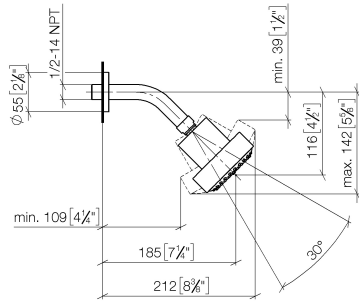

28 508 979

Encaja con: TARA, LISSÉ, VAIA, META

- Saliente 200 mm
- Articulación esférica giratoria 30°
- Ajustable en tres posiciones: PURIFY RAIN, COMPACT SOFT FLOW, COMPACT AQUAPRESSURE FLOW, caudal máx. 6,8 l/min (a 3 bares)
- Con sistema antical
- Alcachofa de ducha Ø 92mm
- Roseta Ø 55 mm
- Racor 1/2"
- Este producto puede ayudar a un edificio a cumplir con los requisitos de los sistemas de certificación ecológica de edificios: LEED®, BREEAM®, DGNB

Ducha fija FlowReduce - Dark Chrome

TARA

28 508 979

28 508 979

mm [inches]

Diagrama de flujo

Certificado

LGA_38653.