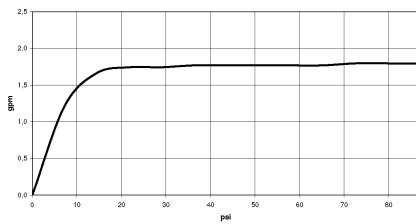

	Dark Chrome	28 508 979-19 0010
	Cromo	28 508 979-00
	Cromo	28 508 979-00 0010
	Platino cepillado	28 508 979-06
	Platino cepillado	28 508 979-06 0010
	Platino	28 508 979-08
	Platino	28 508 979-08 0010
	Dark Chrome	28 508 979-19
	Oro claro	28 508 979-26 0010
	Oro claro	28 508 979-26
	Oro claro cepillado	28 508 979-27 0010
	Oro claro cepillado	28 508 979-27
	Latón cepillado (Oro 23k)	28 508 979-28
	Latón cepillado (Oro 23k)	28 508 979-28 0010
	Negro mate	28 508 979-33
	Negro mate	28 508 979-33 0010
	Bronce cepillado	28 508 979-42
	Bronce cepillado	28 508 979-42 0010
	Champagne cepillado (Oro 22k)	28 508 979-46
	Champagne cepillado (Oro 22k)	28 508 979-46 0010
	Champagne (Oro 22k)	28 508 979-47
	Champagne (Oro 22k)	28 508 979-47 0010
	Cromo cepillado	28 508 979-93
	Cromo cepillado	28 508 979-93 0010
	Dark Platinum cepillado	28 508 979-99 0010
	Dark Platinum cepillado	28 508 979-99

Ducha fija FlowReduce - Dark Chrome

TARA

28 508 979

28 508 979

mm [inches]

Diagrama de flujo

Certificado

LGA_38653.