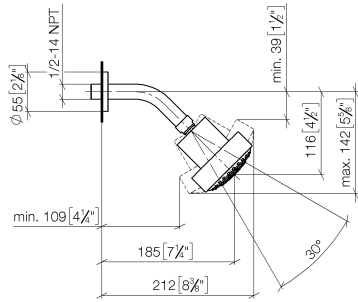

28 508 979

- Saliente 200 mm
- Articulación esférica giratoria 30°
- Ajustable en tres posiciones: PURIFY RAIN, COMPACT SOFT FLOW, COMPACT AQUAPRESSURE FLOW, caudal máx. 9 l/min (a 3 bares)
- Función de: 7 l/min
- Con sistema antical
- Alcachofa de ducha Ø 92mm
- Roseta Ø 55 mm
- Racor 1/2"

28 508 979

Complementos recomendados

Cuerpo empotrado -

35 085 970 90

- Profundidad de montaje mín. 90 mm
- Profundidad de montaje máx. 163 mm

28 508 979

mm [inches]

Diagrama de flujo

Lista de piezas de recambios

Nº	Número de artículo	Denominación	Cantidad de montaje	Plazo de entrega
1	09 27 22 003-26	roseta	1	60
2	90 14 10 026 00 90	sello	1	2
3	09 11 03 011-26	racor	1	60
4	04 12 11 110 00-26	duchas	1	-