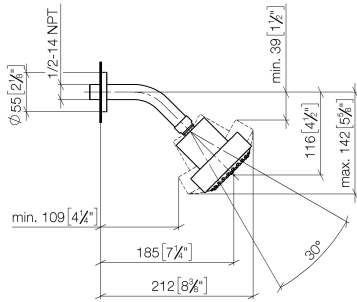

28 508 979

Encaja con: TARA, LISSÉ, VAIA, META

- Saliente 200 mm
- Articulación esférica giratoria 30°
- Ajustable en tres posiciones: PURIFY RAIN, COMPACT SOFT FLOW, COMPACT AQUAPRESSURE FLOW, caudal máx. 6,8 l/min (a 3 bares)
- Con sistema antical
- Alcachofa de ducha Ø 92mm
- Roseta Ø 55 mm
- Racor 1/2"
- Este producto puede ayudar a un edificio a cumplir con los requisitos de los sistemas de certificación ecológica de edificios: LEED®, BREEAM®, DGNB

Ducha fija FlowReduce - Oro claro

TARA

28 508 979

28 508 979

mm [inches]

Diagrama de flujo

Certificado

LGA_38653.

28 508 979

Piezas para otros acabados pueden encontrarse aquí:
Cromo

Lista de piezas de recambios

Nº	Número de artículo	Denominación	Cantidad de montaje	Plazo de entrega
1	09 27 22 019-26	roseta	1	60
2	90 14 10 026 00 90	sello	1	2
3	09 11 03 011-26	racor	1	60
4	04 12 11 110 30-26	duchas	1	-