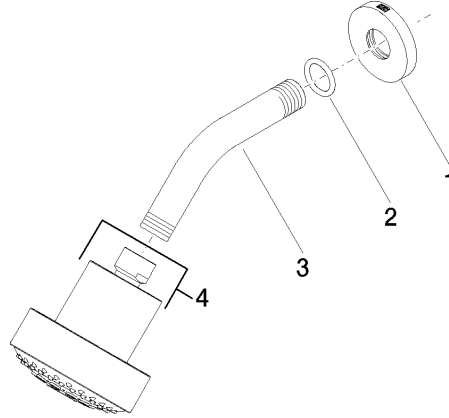

28 508 979

Encaja con: TARA, LISSÉ, VAIA, META

- Saliente 200 mm
- Articulación esférica giratoria 30°
- Ajustable en tres posiciones: PURIFY RAIN, COMPACT SOFT FLOW, COMPACT AQUAPRESSURE FLOW, caudal máx. 6,8 l/min (a 3 bares)
- Con sistema antical
- Alcachofa de ducha Ø 92mm
- Roseta Ø 55 mm
- Racor 1/2"
- Este producto puede ayudar a un edificio a cumplir con los requisitos de los sistemas de certificación ecológica de edificios: LEED®, BREEAM®, DGNB

Ducha fija FlowReduce - Oro claro

TARA

28 508 979

28 508 979

mm [inches]

Diagrama de flujo

Certificado

LGA_38653.

28 508 979

Piezas para otros acabados pueden encontrarse aquí:
Cromo

Lista de piezas de recambios

Nº	Número de artículo	Denominación	Cantidad de montaje	Plazo de entrega
1	09 27 22 019-26	roseta	1	60
2	90 14 10 026 00 90	sello	1	2
3	09 11 03 011-26	racor	1	60
4	04 12 11 110 30-26	duchas	1	-