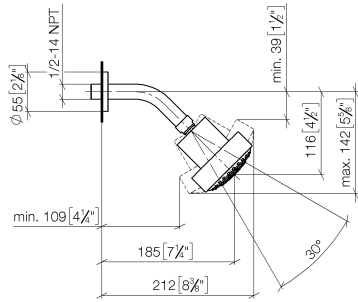

28 508 979

- Saliente 200 mm
- Articulación esférica giratoria 30°
- Ajustable en tres posiciones: PURIFY RAIN, COMPACT SOFT FLOW, COMPACT AQUAPRESSURE FLOW, caudal máx. 9 l/min (a 3 bares)
- Función de: 7 l/min
- Con sistema antical
- Alcachofa de ducha Ø 92mm
- Roseta Ø 55 mm
- Racor 1/2"

28 508 979

Complementos recomendados

Cuerpo empotrado -

35 085 970 90

- Profundidad de montaje mín. 90 mm
- Profundidad de montaje máx. 163 mm

28 508 979

mm [inches]

Diagrama de flujo

Lista de piezas de recambios

Nº	Número de artículo	Denominación	Cantidad de montaje	Plazo de entrega
1	09 27 22 003-27	roseta	1	60
2	90 14 10 026 00 90	sello	1	2
3	09 11 03 011-27	racor	1	60
4	04 12 11 110 00-27	duchas	1	-