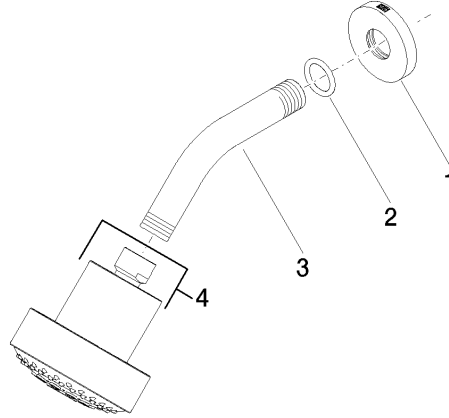

28 508 979

Encaja con: TARA, LISSÉ, VAIA, META

- Saliente 200 mm
- Articulación esférica giratoria 30°
- Ajustable en tres posiciones: PURIFY RAIN, COMPACT SOFT FLOW, COMPACT AQUAPRESSURE FLOW, caudal máx. 6,8 l/min (a 3 bares)
- Con sistema antical
- Alcachofa de ducha Ø 92mm
- Roseta Ø 55 mm
- Racor 1/2"
- Este producto puede ayudar a un edificio a cumplir con los requisitos de los sistemas de certificación ecológica de edificios: LEED®, BREEAM®, DGNB

Ducha fija FlowReduce - Oro claro cepillado

TARA

28 508 979

28 508 979

mm [inches]

Diagrama de flujo

Certificado

LGA_38653.

28 508 979

Piezas para otros acabados pueden encontrarse aquí:
Cromo

Lista de piezas de recambios

Nº	Número de artículo	Denominación	Cantidad de montaje	Plazo de entrega
1	09 27 22 019-27	roseta	1	60
2	90 14 10 026 00 90	sello	1	2
3	09 11 03 011-27	racor	1	60
4	04 12 11 110 30-27	duchas	1	-