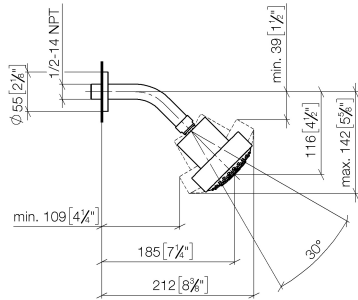

28 508 979

- Saliente 200 mm
- Articulación esférica giratoria 30°
- Ajustable en tres posiciones: PURIFY RAIN, COMPACT SOFT FLOW, COMPACT AQUAPRESSURE FLOW, caudal máx. 9 l/min (a 3 bares)
- Función de: 7 l/min
- Con sistema antical
- Alcachofa de ducha Ø 92mm
- Roseta Ø 55 mm
- Racor 1/2"

28 508 979

Complementos recomendados

Cuerpo empotrado -

35 085 970 90

●Profundidad de montaje mín. 90

mm

●Profundidad de montaje máx. 163

mm

28 508 979

mm [inches]

Diagrama de flujo

Lista de piezas de recambios

Nº	Número de artículo	Denominación	Cantidad de montaje	Plazo de entrega
1	09 27 22 003-28	roseta	1	20
2	90 14 10 026 00 90	sello	1	2
3	09 11 03 011-28	racor	1	20
4	04 12 11 110 00-28	duchas	1	-